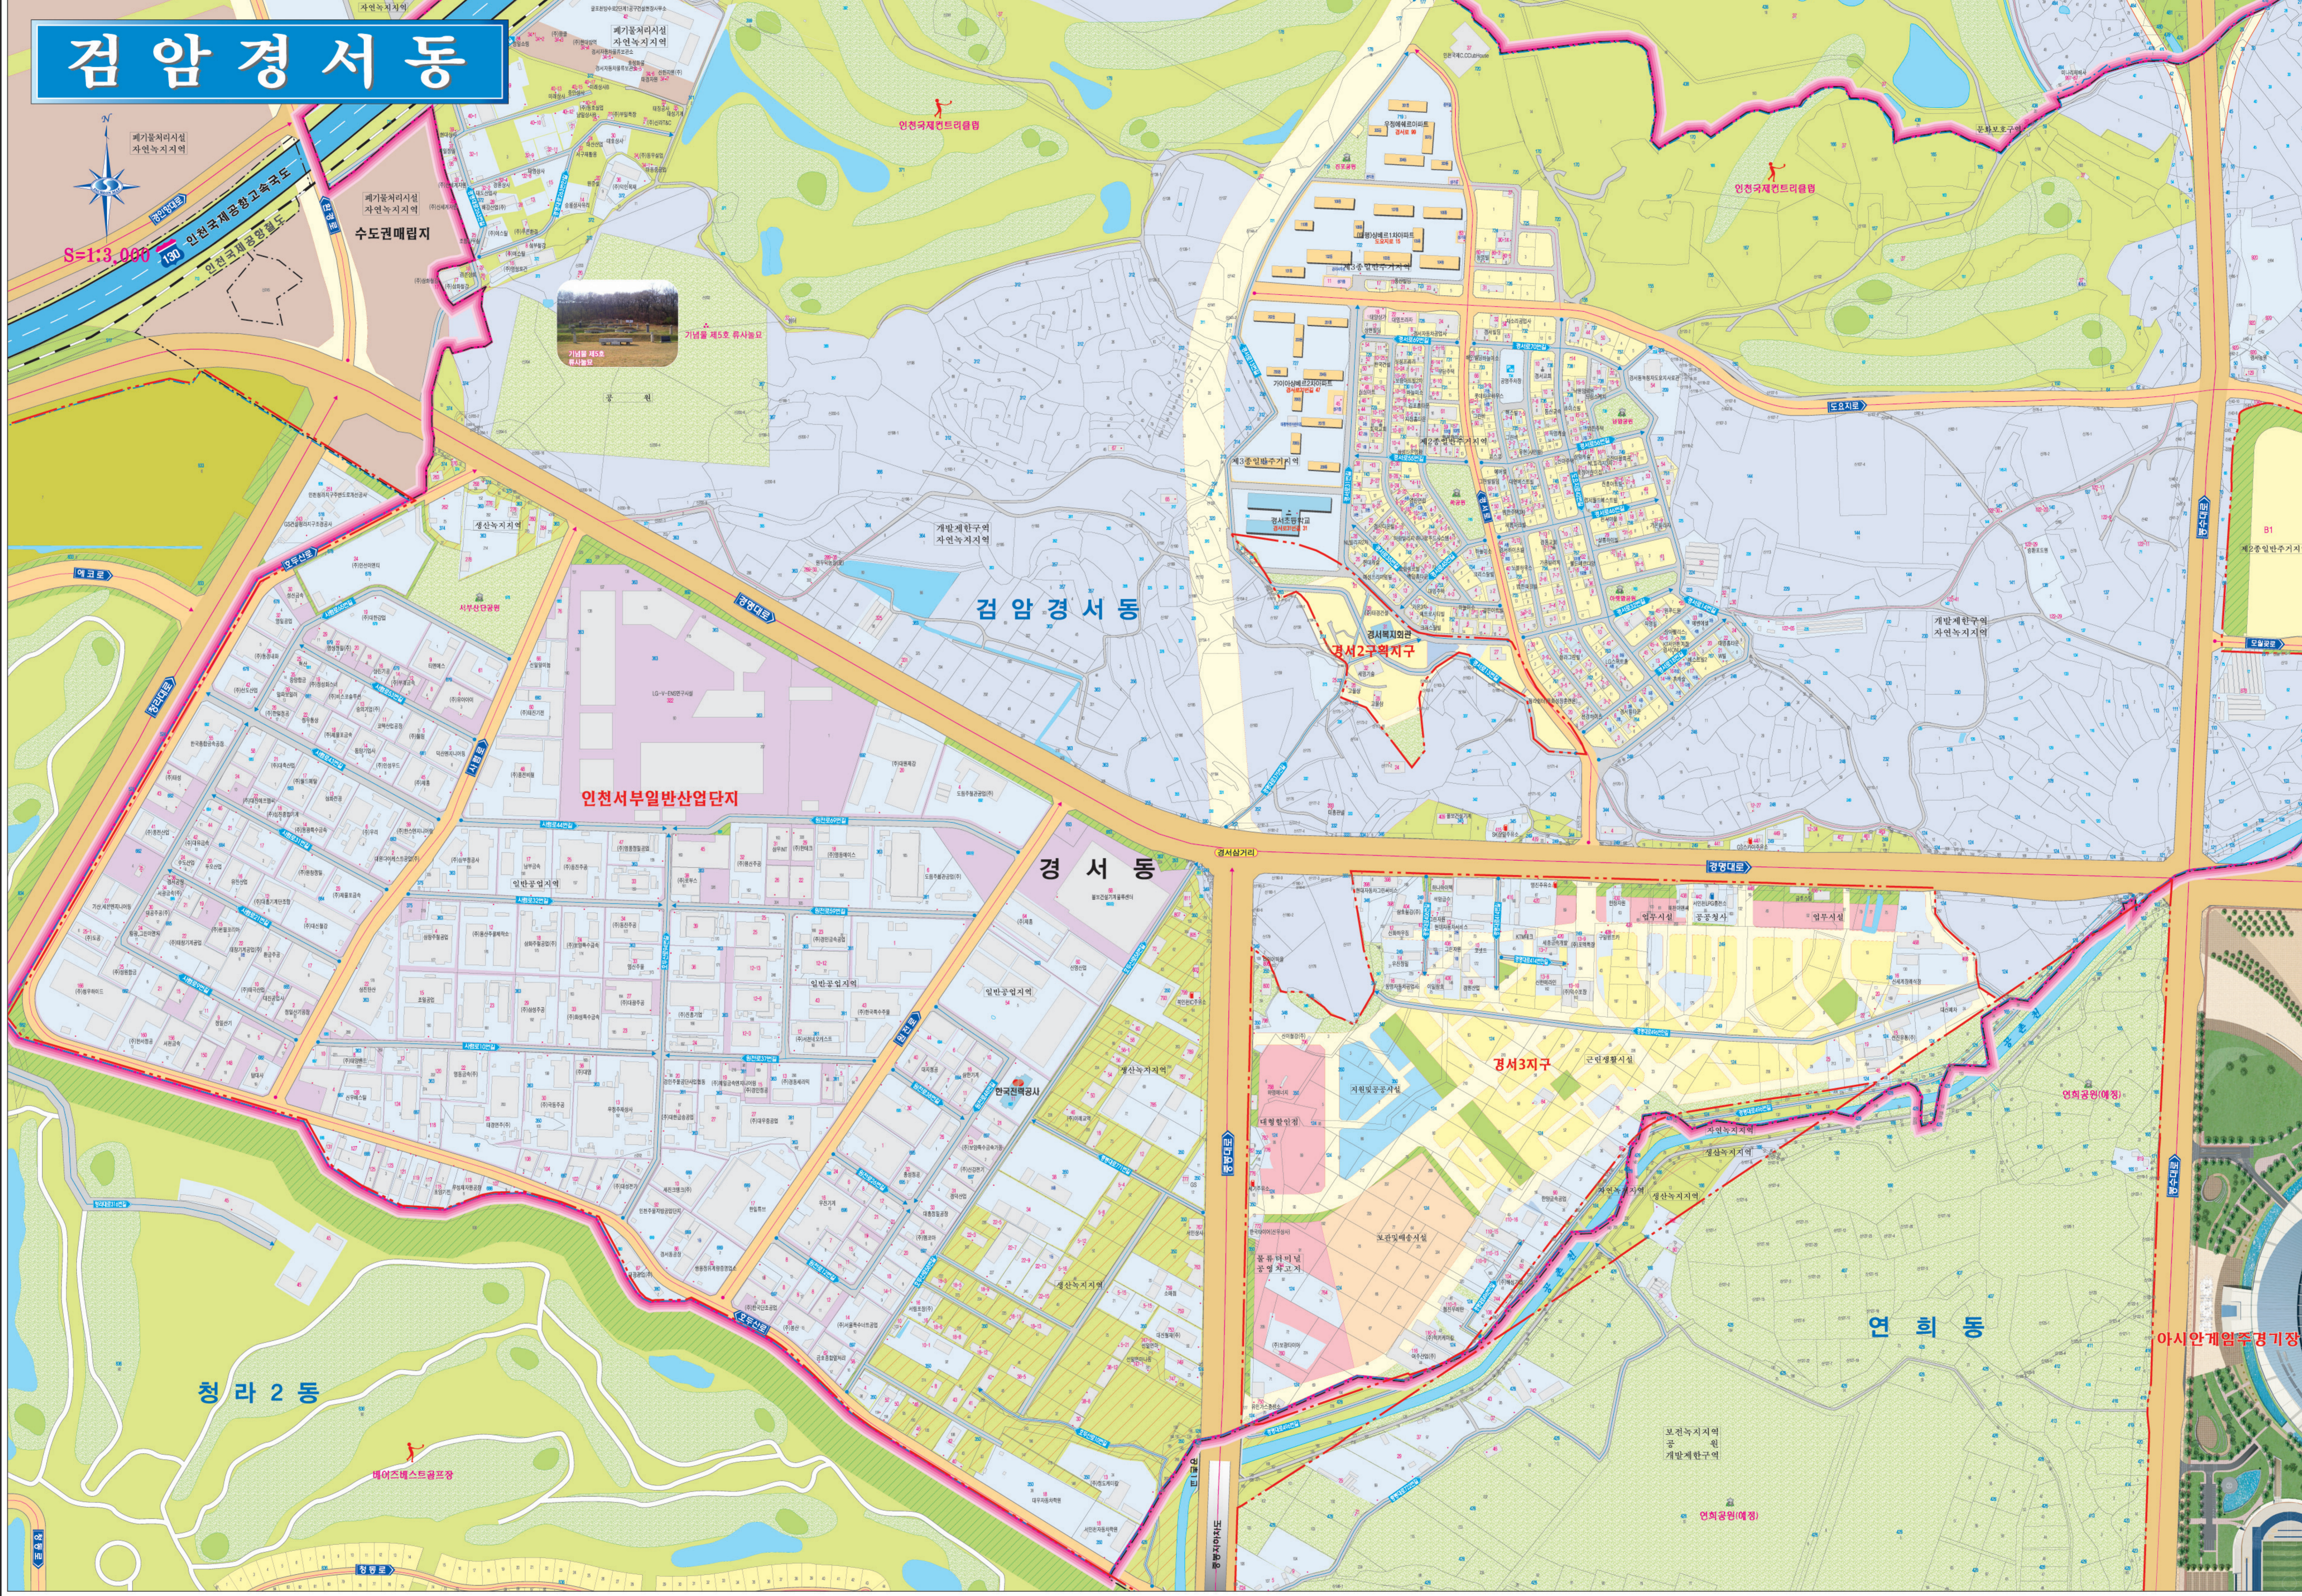

검암경서동

※ 본 내도 지도는 편집제작 과정에서 축소 및 확대를 인하여 건물명이나 주소가 다소 틀릴 수 있으며 축척 및 정확한 대조나 증명 발급으로 사용할 수 없음.

※ 기준일: 2013. 12

발행: 인천광역시 서구청 토지정보과 세주소팀 (032) 560-4830

제작: 인천지도 (032) 516-8113-4

검암경서동

S=1:2,500

기념물 제58호
하암정비랑 유해지
시도지정문화재구역

검암동 검암경서동