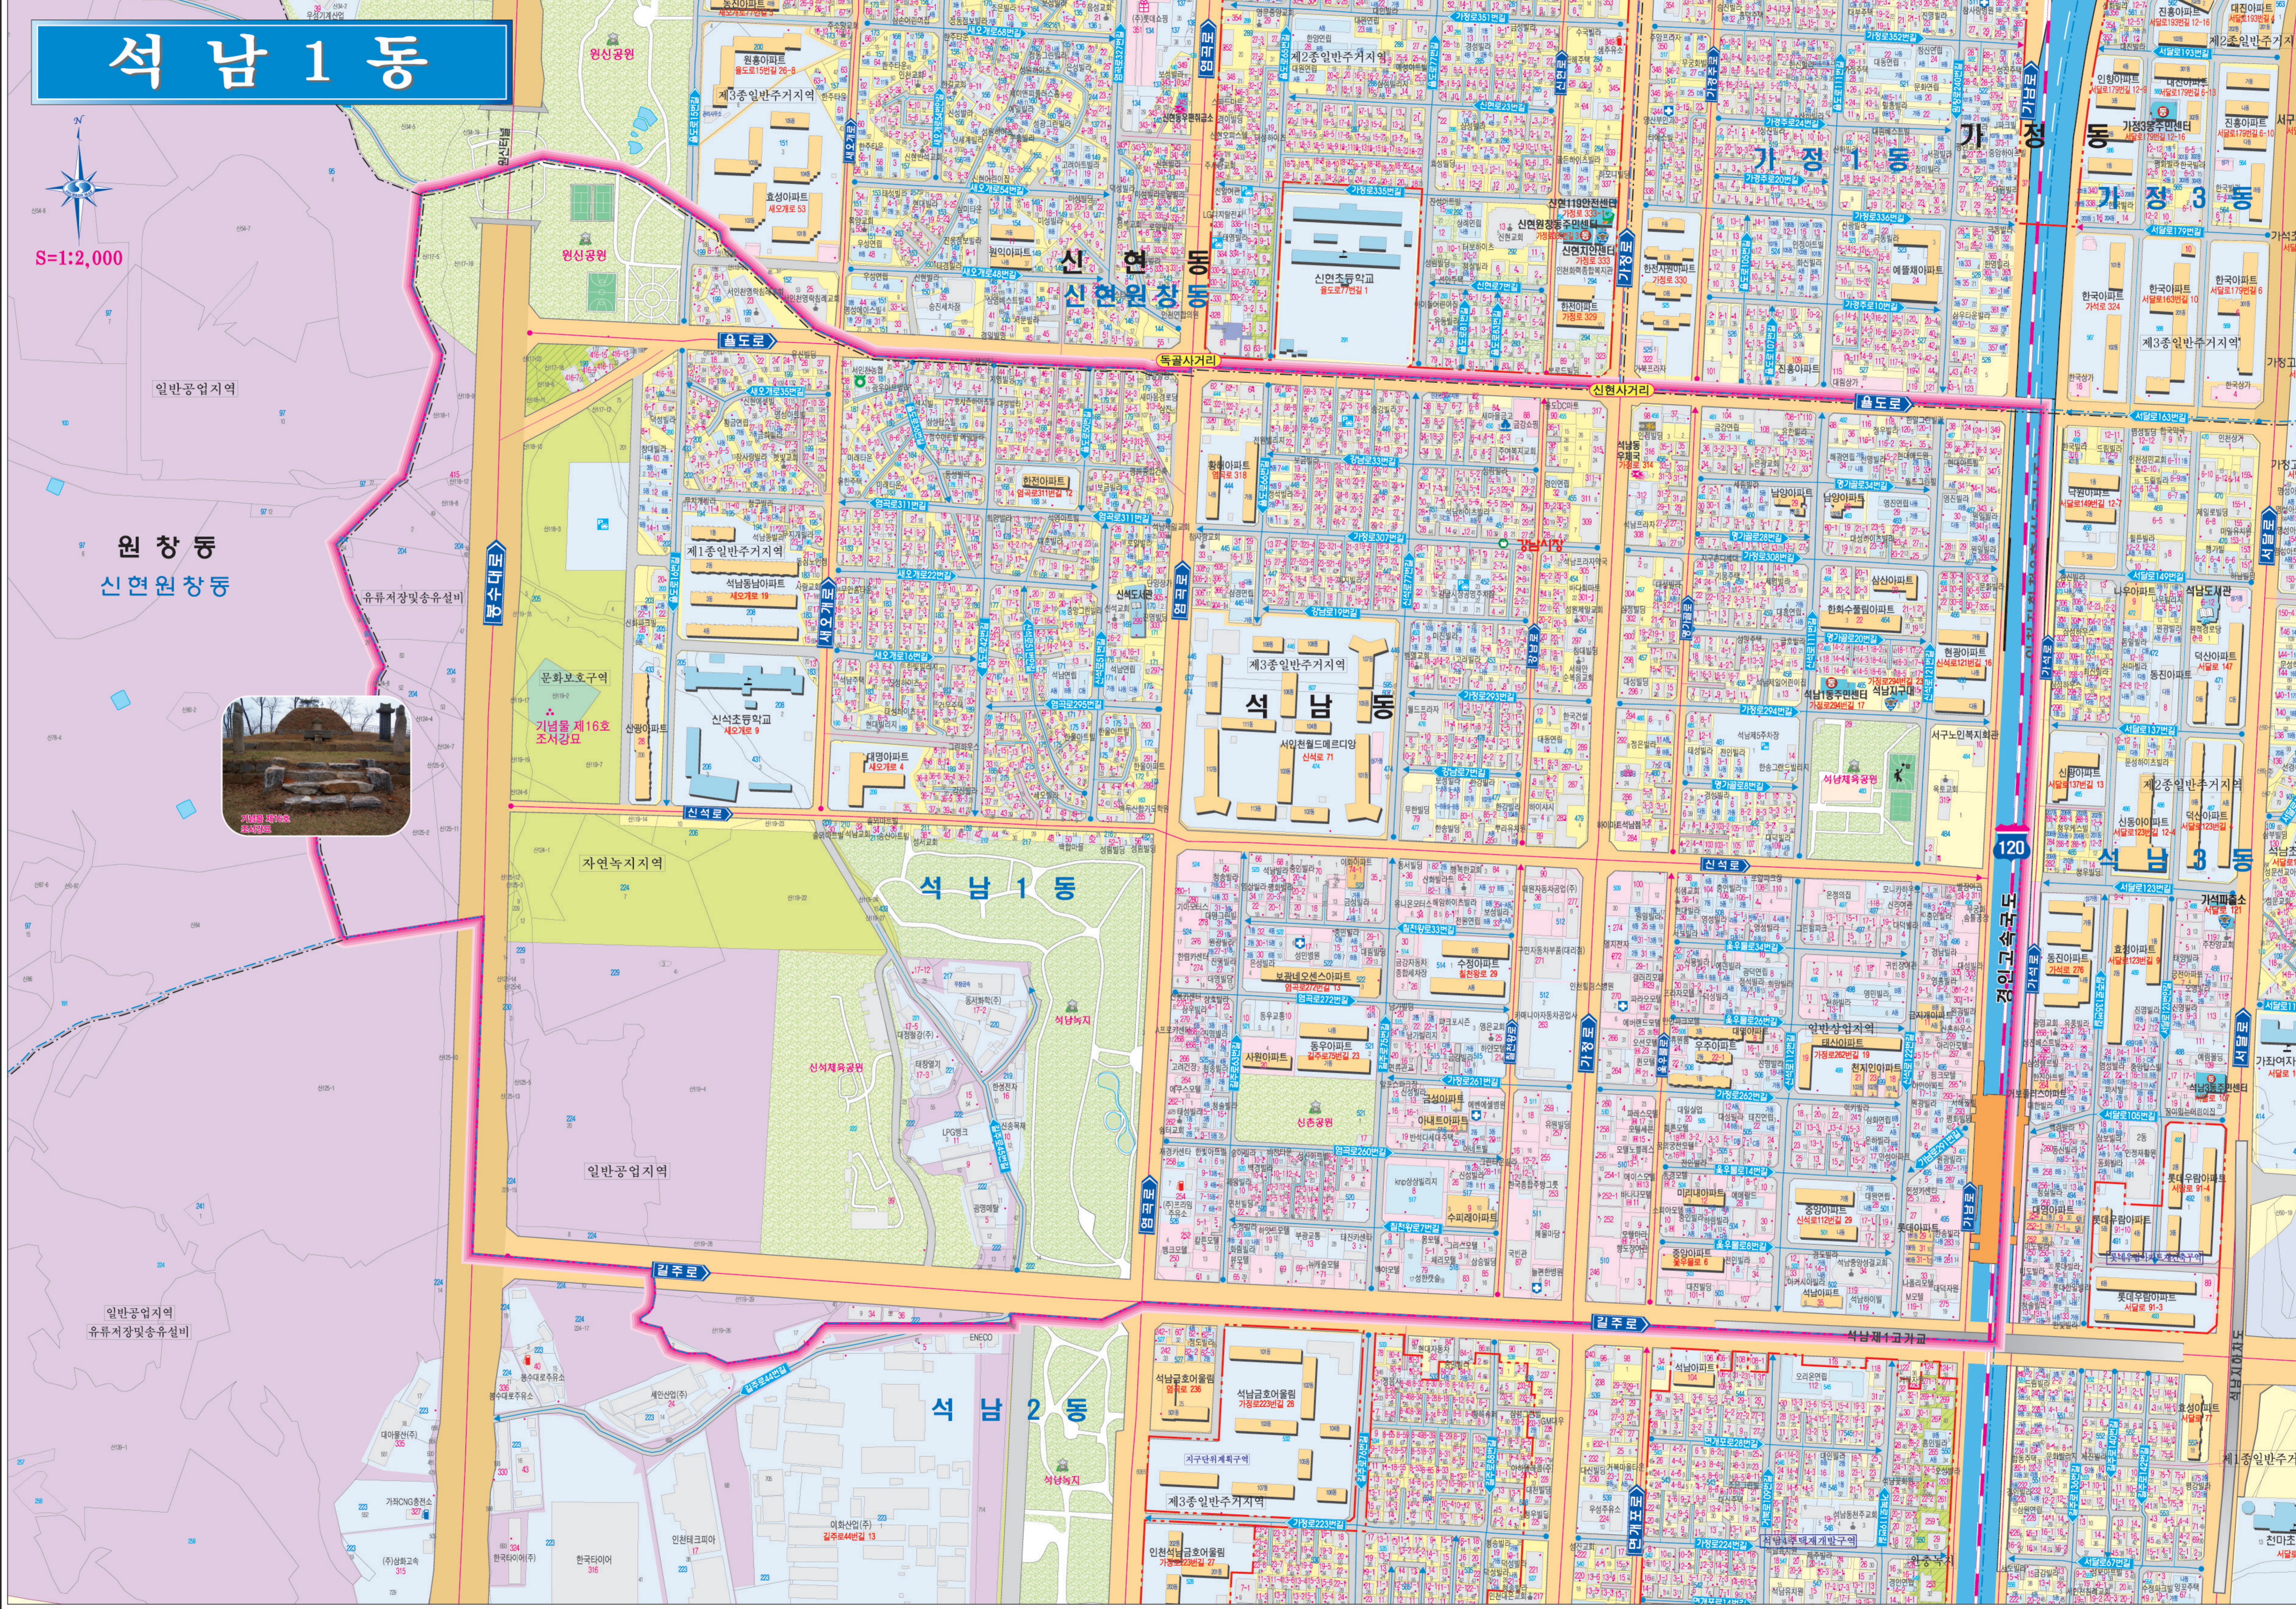

석남 1동

S=1:2,000

원창동
신현원창동

기념물 제16호 조서각묘

* 본 안내 지도는 편집제작 과정에서 축소 및 확대에 인하여 건물명이나 주소가 다소 틀릴 수 있으며 축척 및 정확한 대조나 증명 발급으로 사용될 수 없음.

* 기준일 : 2013. 12

발행 : 인천광역시 서구청 토지정보과 세주소팀 (032) 560-4830

제작 : 인천지도 (032) 516-8113-4