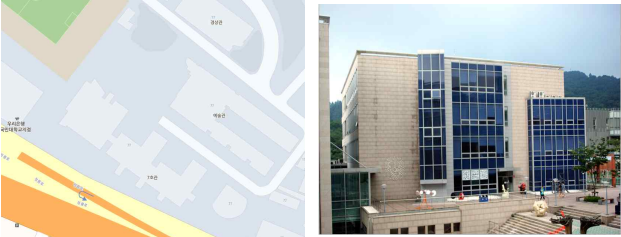

● 자가용 이용시

올림픽대로(강변북로) → 월드컵경기장방면 우회전
→ 상암사거리 디지털미디어시티 방향 좌회전 →
상암동길 상암초교 좌회전(DMC 홍보관 맞은편)

국민대학교 찾아오시는 길

■ 국민대학교

- 2014. 02. 24 ~ 2014. 02. 28 : 종합복지관 101호, 7호관 224호, 225호
- 2014. 03. 24 ~ 2014. 03. 28 : 종합복지관 101호, 7호관 224호, 225호

- 파랑(간선) : 110A, 110B, 153, 171
- 초록(지선) : 1020, 1166, 1213, 1711, 7211

● 자가용 이용시

▪ 내부순환로 이용
▪ 성산대교 방면에서 왕십리 방향이용사: 정릉
Ramp로 나와 U턴
▪ 왕십리방면에서 성산대교 방향 이용사: 국민대
Ramp로 나와 직진 후 바로 우회전(북악터널 방향)

<종합복지관>

<7호관>

경북대학교 찾아오시는 길