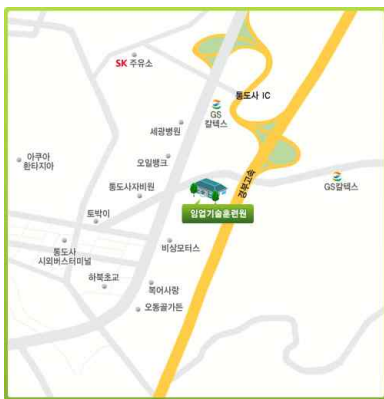

● 자가용 이용시

올림픽대로(강변북로) → 월드컵경기장방면 우회전
→ 상암사거리 디지털미디어시티 방향 좌회전 →
상암동길 상암초교 좌회전(DMC 홍보관 맞은편)

국민대학교 찾아오시는 길

■ 국민대학교

- 2014. 02. 24 ~ 2014. 02. 28 : 종합복지관 101호, 7호관 224호, 225호
- 2014. 03. 24 ~ 2014. 03. 28 : 종합복지관 101호, 7호관 224호, 225호

- 파랑(간선) : 110A, 110B, 153, 171
- 초록(지선) : 1020, 1166, 1213, 1711, 7211

● 자가용 이용시

▪ 내부순환로 이용
▪ 성산대교 방면에서 왕십리 방향이용사: 정릉
Ramp로 나와 U턴
▪ 왕십리방면에서 성산대교 방향 이용사: 국민대
Ramp로 나와 직진 후 바로 우회전(북악터널 방향)

<종합복지관>

<7호관>

경북대학교 찾아오시는 길

버스 이용시 : 경북대학교 북문에서 하차

- 300, 305, 323, 323-1, 410, 410-1, 706, 719

전북대학교 찾아오시는 길

■ 전북대학교

- 2014. 03. 3~ 2014. 03. 6 : 삼성문화회관 건지아트홀
- 2014. 03. 17 ~ 2014. 03. 20 : 진수당 바오로홀

<ul style="list-style-type: none"> ☑ 전화번호 (063) 270-3632 ☑ 팩스번호 (063) 270-3649 ☑ 주소안내 전라북도 전주시 덕진구 백제대로 567 전북대학교 	<ul style="list-style-type: none"> ☑ 찾아오시는 길 ● 고속버스/시외버스 <ul style="list-style-type: none"> ■ 전주고속버스 터미널 (약 1.5km, 도보 15~20분, 택시 기본요금) ■ 전주시외버스 터미널 (약 1.8km, 도보 20~25분, 택시 기본요금) ■ 전주역 (약 3.6km, 택시 10~15분, 택시 약 4,000원) ● 버스 이용시 : 전북대학교에서 하차 <ul style="list-style-type: none"> ■ 4-1, 4-2, 5-1, 5-2
----------------------------------------------------------------------------------------------------------------------------------------------------------------------------------	----------------------------------------------------------------------------------------------------------------------------------------------------------------------------------------------------------------------------------------------------------------------------------------------------------------------------------------------------------------------------------------------------------------

**전북대학교 삼성문화회관
건지아트홀**
(2014년 3월 3일 ~ 6일)

전북대학교 진수당 바오로홀
(2014년 3월 17일 ~ 20일)

임업기술훈련원 찾아오시는 길

- 자가용 이용
경부고속도로 ⇒ 통도사 IC ⇒ 양산통도사 방향 ⇒ 첫 번째 신호등에서 좌회전 ⇒ 오르막길 오르자 우회전
- 버스 이용
대구 ⇒ 동대구 고속버스터미널 ⇒ 부산행 천마고속 승차 ⇒ 통도사 정류소 하차 ⇒ 걸어서 20분 거리
부산 ⇒ 노포동 시외버스터미널 ⇒ 언양(통도사)행 승차 ⇒ 통도사정류소 하차 ⇒ 걸어서 10분 거리
서울 ⇒ 동서울 종합터미널 ⇒ 언양정류소 하차 ⇒ 언양 부산 완행 버스 승차 ⇒ 통도사 정류소 하차 ⇒ 걸어서 10분거리