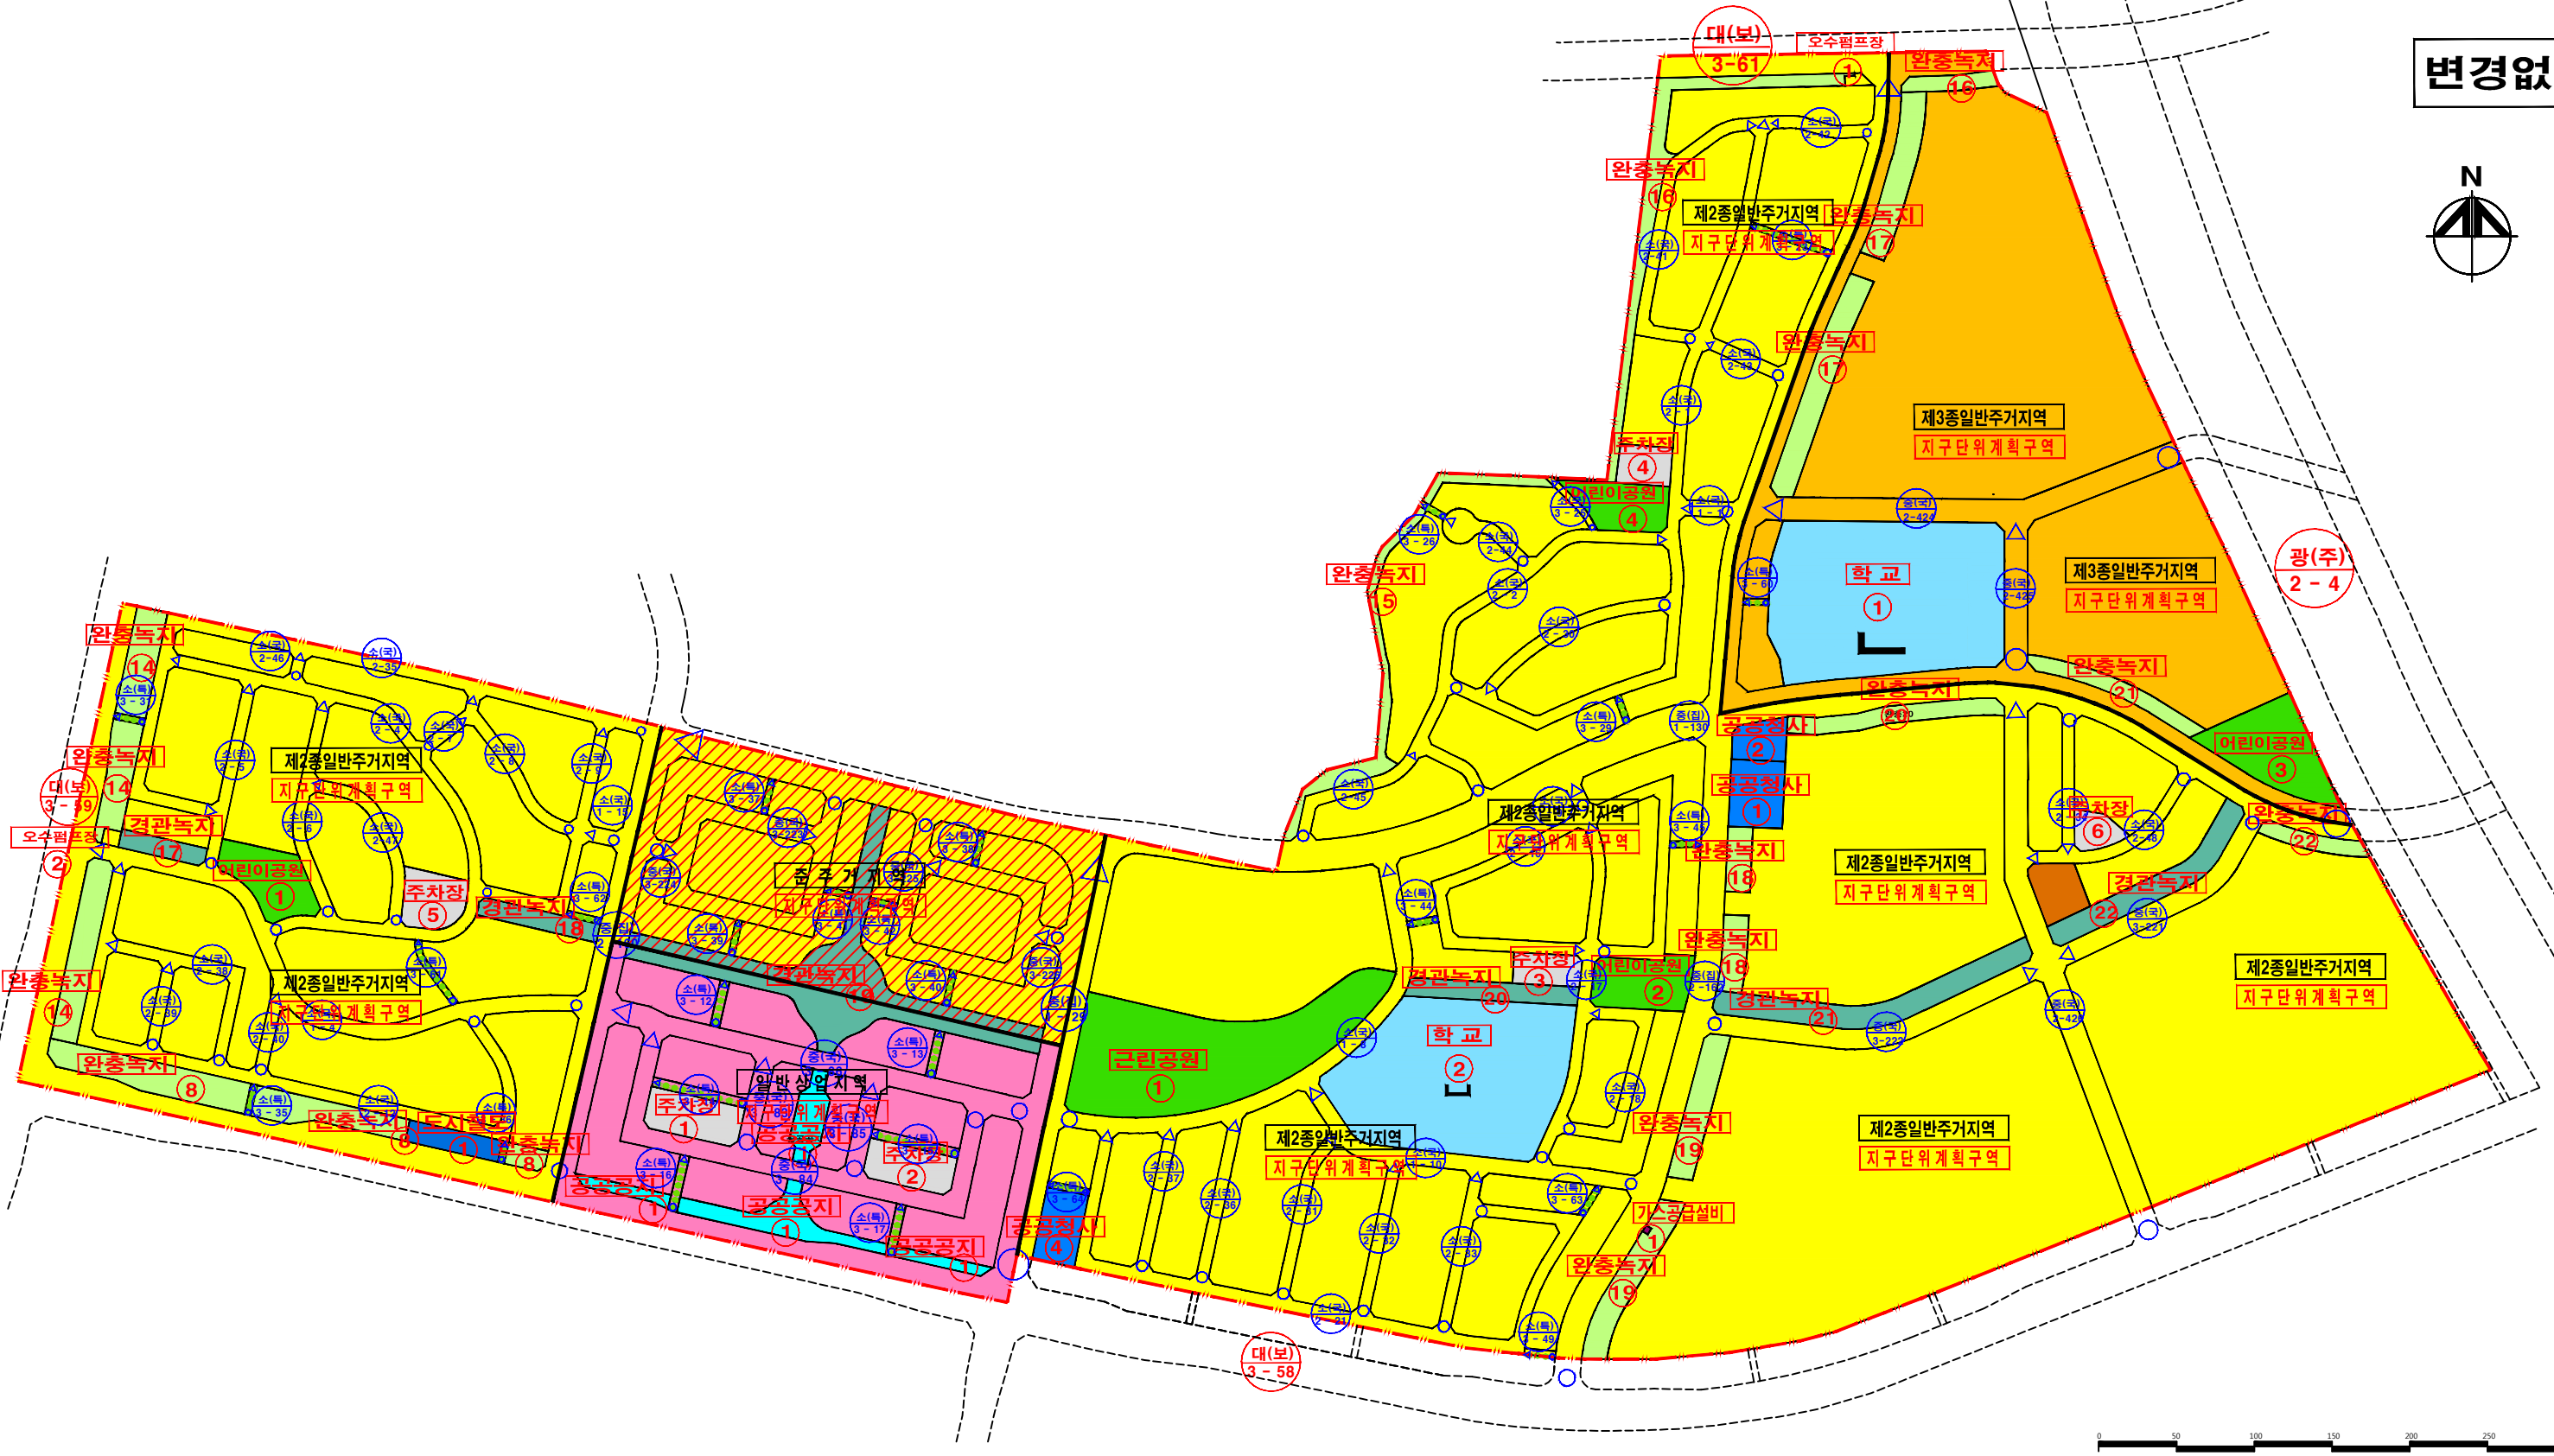

변경없음

지구단위계획구역	완충녹지	공공청사	가스공급설비
제2종일반주거지역	경관녹지	학교	오수펌프장
제3종일반주거지역	어린이공원	문화시설	철도
준주거지역	근린공원	주차장	
일반상업지역	공공공지	도로	

오류지구 지구단위계획구역 결정 토지이용 및 시설에 관한 부분