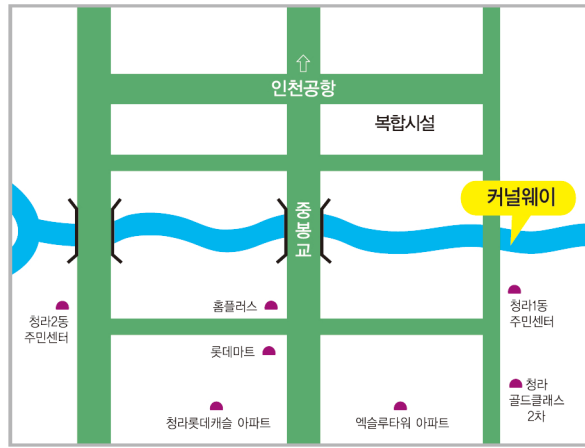

4 물총축제 해볼까?

8.05(토) 청소년수련관
14:00~15:00
어울림마당 야외공연 및 게릴라 물총싸움
15:00~17:00
테마별 야외 영어체험활동

5 민속놀이 해볼까?

9.02(토) 청라 호수공원
14:00~15:00
어울림마당 야외공연 및 민속놀이 체험
15:00~17:00
테마별 야외 영어체험활동

6 동아리끼리 해볼까?

9.23(토) 검암역 광장
14:00~15:00
어울림마당 야외공연 및 검암역 광장
15:00~17:00
테마별 야외 영어체험활동

7 마무리 해볼까?

★E-Shopping★
10.28(토) 청소년 수련관
14:00~15:00
어울림마당 야외공연
15:00~17:00
테마별 야외 영어체험활동

원어민과 함께하는 2017 서구청소년 주말영어광장 어울림마당 오시는길 안내

서구청소년수련관 오시는길

- 자가용 이용시
서인천.C ▶ 가정오거리 ▶ 기동대 ▶ 가현초등학교 ▶ 신현북초등학교 ▶ 수련관
- 대중교통 이용시
부평역 : 43번 (신현중학교 정류장 하차)
작전역 : 80번, 584번, 300번 (청소년수련관 정류장 하차)
검암역 : 591번 (청소년수련관 정류장 하차)
가정중앙시장역 : 591번, 591-1번 (청소년수련관 정류장 하차)
가정(루원시티)역 : 300번, 591번
기타 접근 버스 : 22번 (청소년수련관 정류장 하차)

청라 커널웨이 오시는길

- 대중교통 이용시
버스 : 서해그랑블 정류장 하차 3-2, 7, 17-1, 40, 42-2, 70, 202, 591, 904-1번
청라동 주민센터 정류장 하차 2-1, 43, 595, 904번

인천광역시 서구
Tel. 032-560-5753 Fax. 032-560-2716
22726 인천광역시 서구 서곶로 307
www.seo.incheon.kr