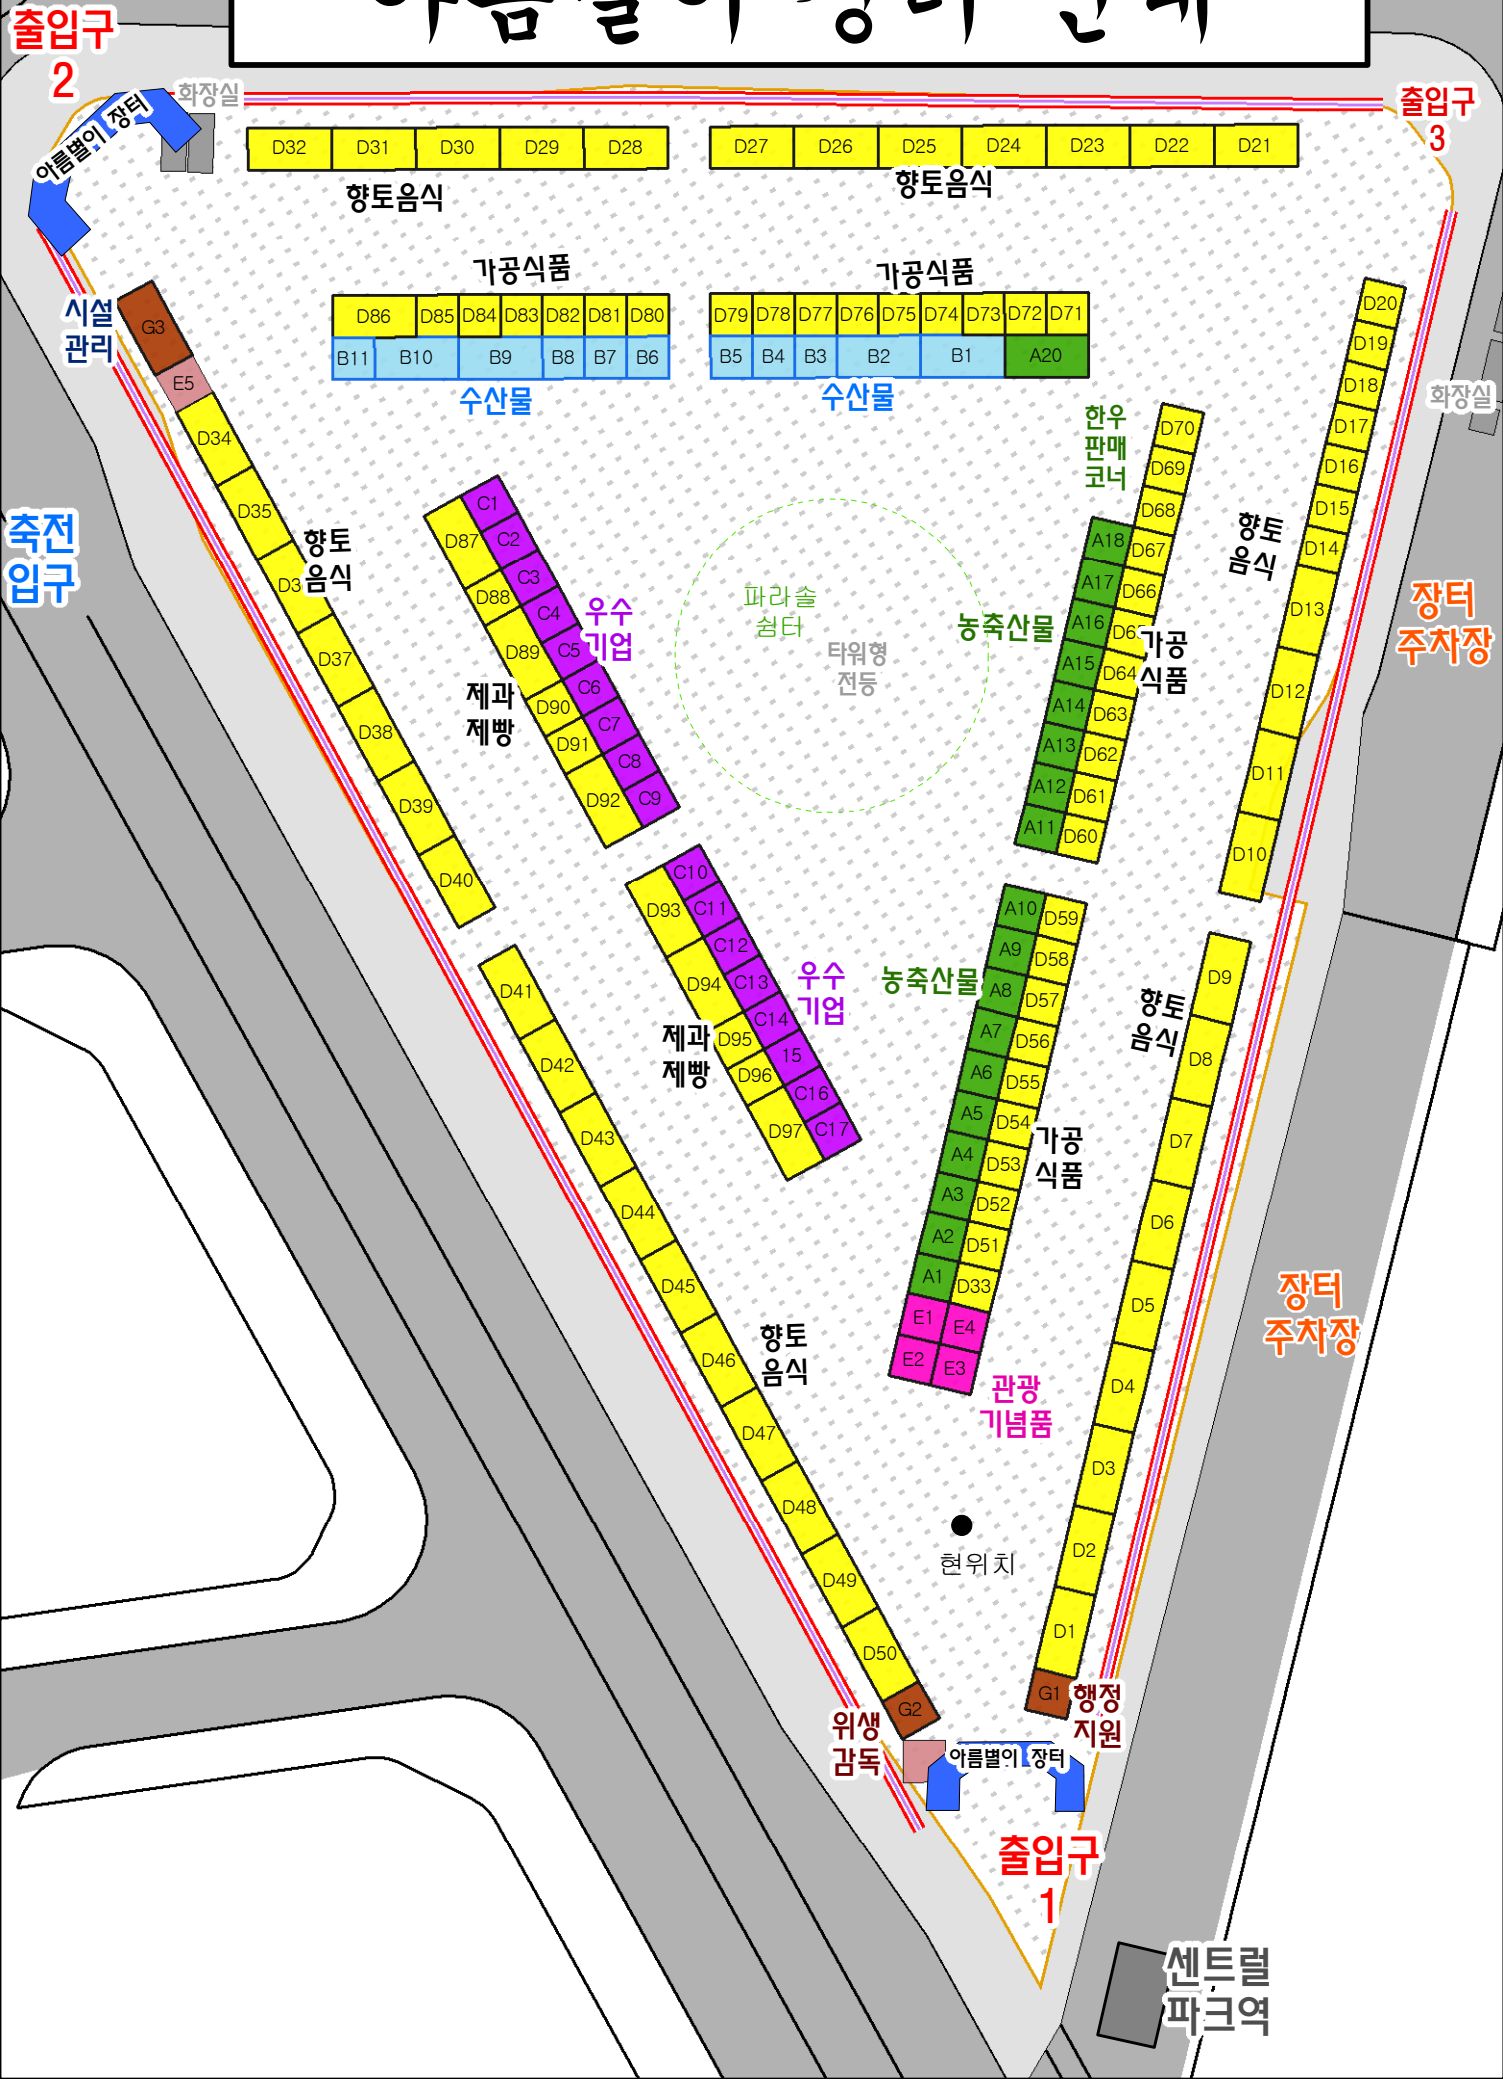

# 아름별이 장터 안내

D32 D31 D30 D29 D28

향토음식

D27 D26 D25 D24 D23 D22 D21

향토음식

가공식품

D86 D85 D84 D83 D82 D81 D80  
B11 B10 B9 B8 B7 B6

수산물

관광  
기념품

향토  
음식

D9 D8 D7 D6 D5 D4 D3 D2 D1

장터  
주차장

향토  
음식

D40 D39 D38 D37 D36 D35 D34 D33 D32 D31 D30 D29 D28 D27 D26 D25 D24 D23 D22 D21 D20 D19 D18 D17 D16 D15 D14 D13 D12 D11 D10 D9 D8 D7 D6 D5 D4 D3 D2 D1

현위치

위생  
감독

아름별이 장터

행정  
지원

출입구  
1

센트럴  
파크역

출입구  
2

출입구  
3

시설  
관리

축전  
입구

아름별이 장터 화장실

화장실