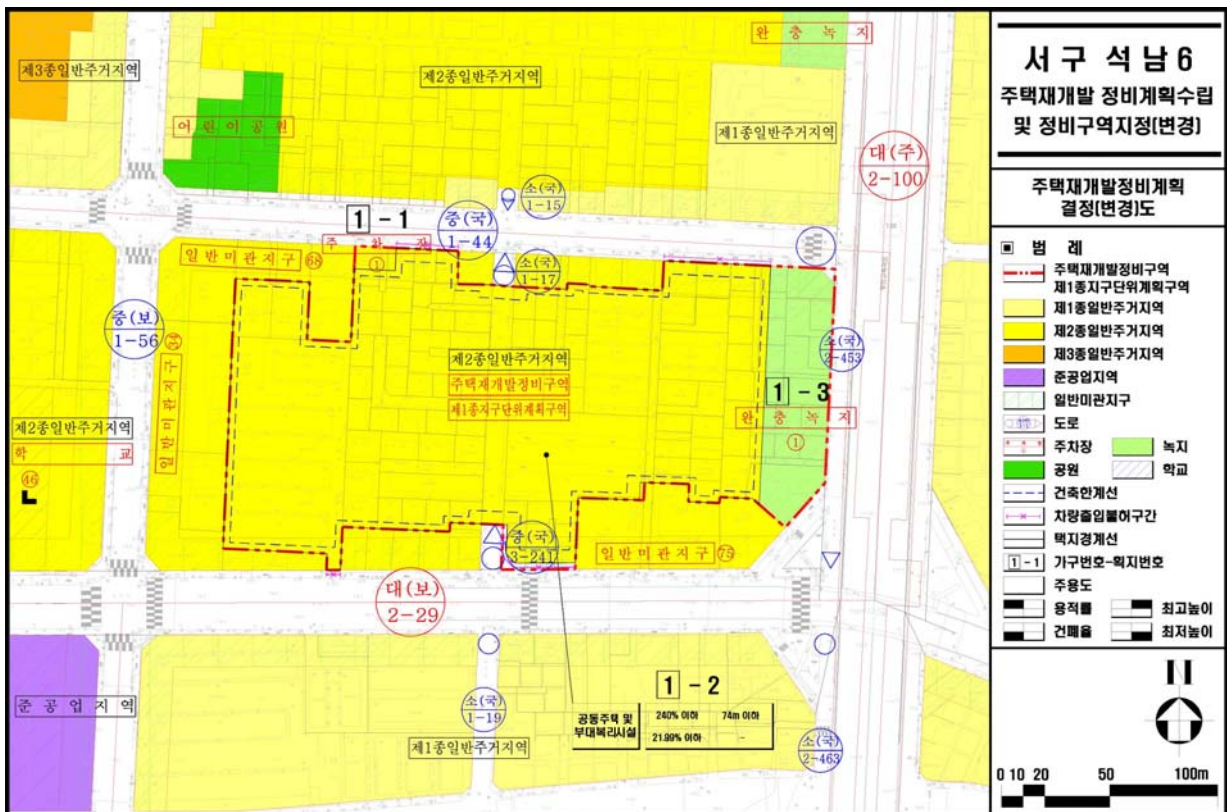

[첨부3-1] 획지 및 건축물등에 관한 결정(기정)도

[첨부3-2] 획지 및 건축물등에 관한 결정(변경)도

[첨부4-1] 주택재개발정비계획 결정(기정)도

[첨부4-2] 주택재개발정비계획 결정(변경)도

[첨부5-1] 지형도면 고시도

인천광역시서구 공고 제2011 - 1421호