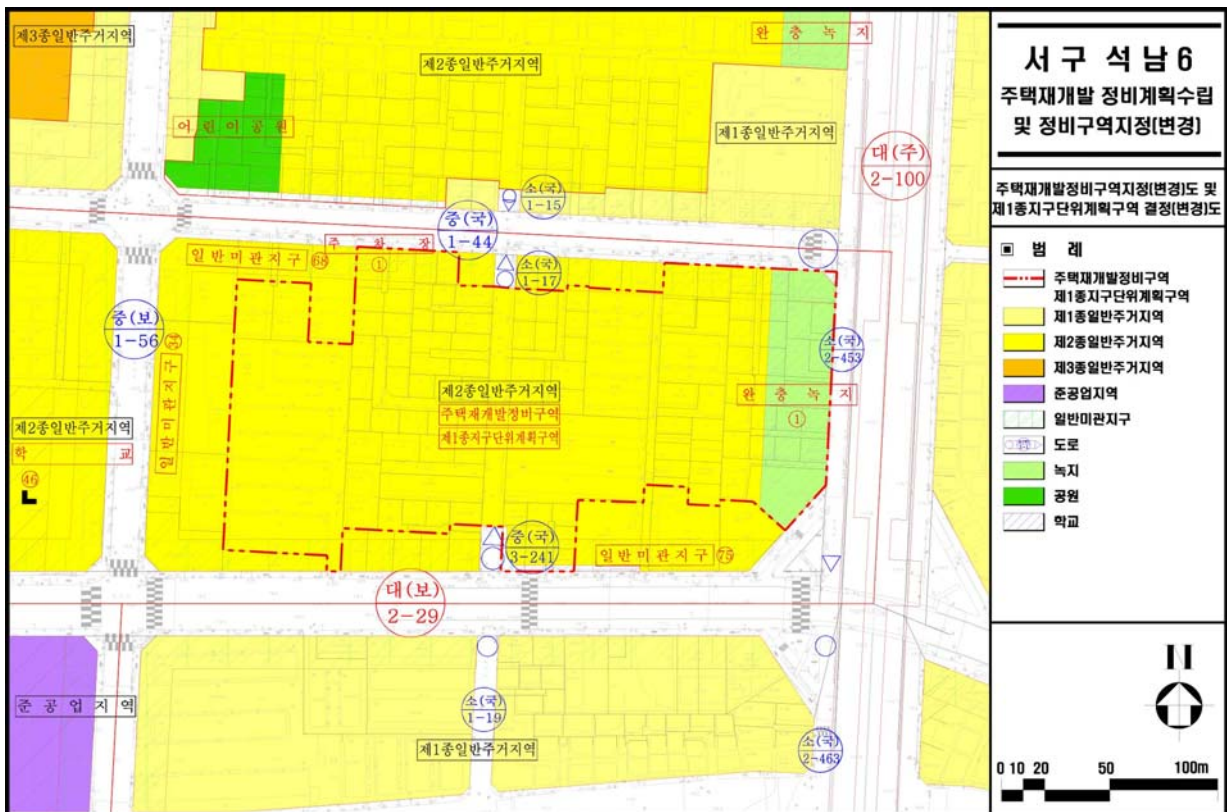

[첨부1-2] 주택재개발정비구역지정 및 제1종지구단위계획구역 결정(변경)도