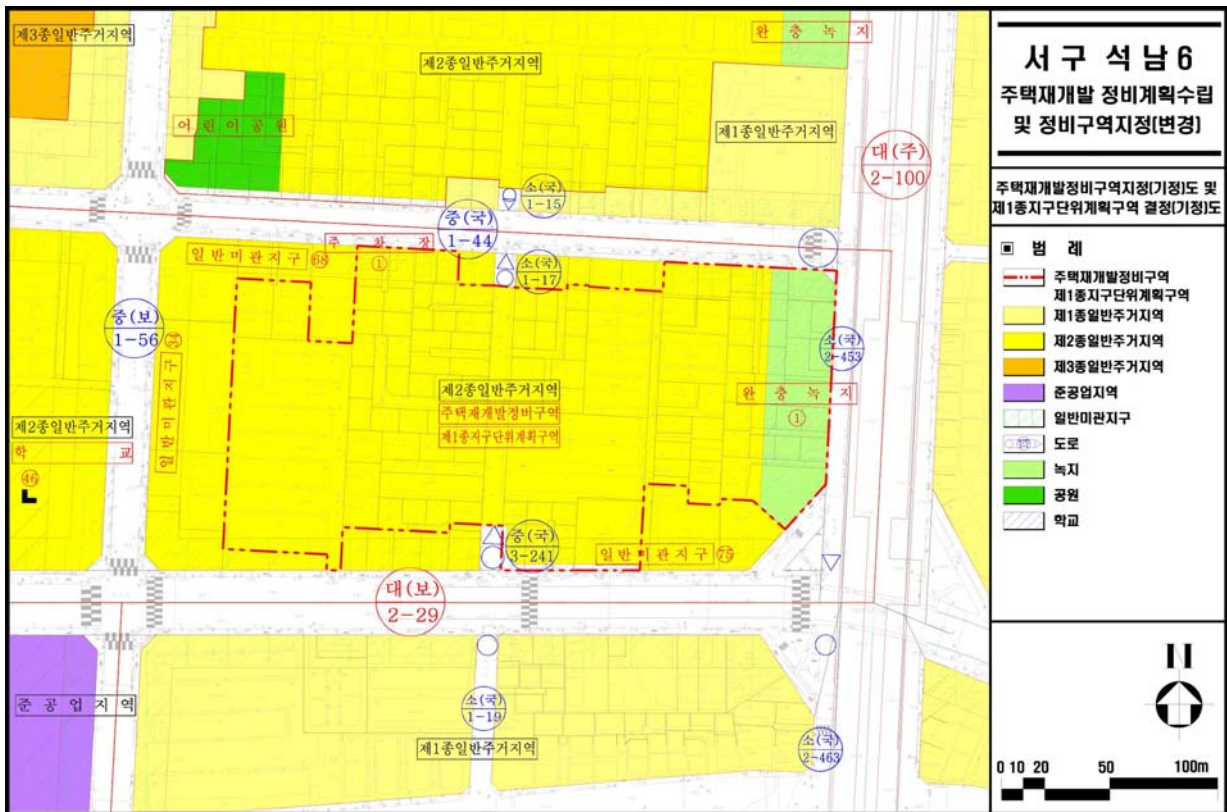

[첨부1-1] 주택재개발정비구역지정 및 제1종지구단위계획구역 결정(기정)도