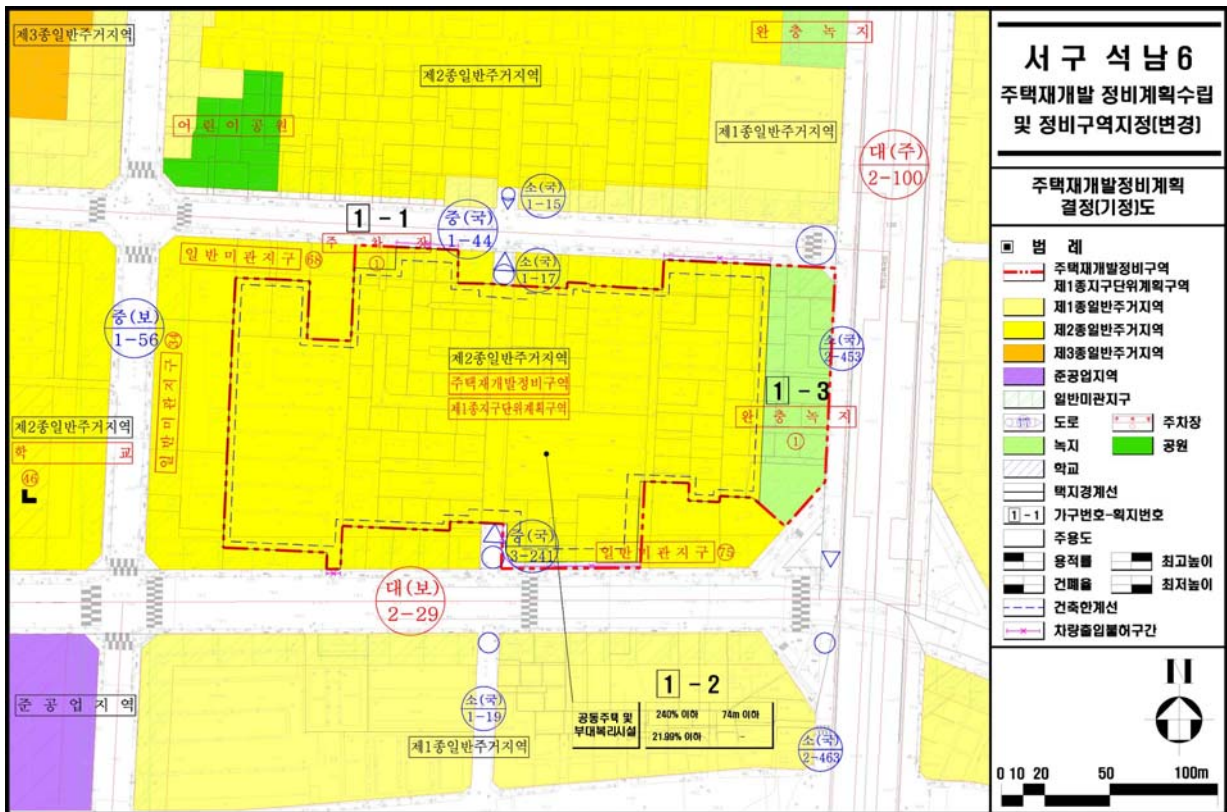

[첨부4-1] 주택재개발정비계획 결정(기정)도