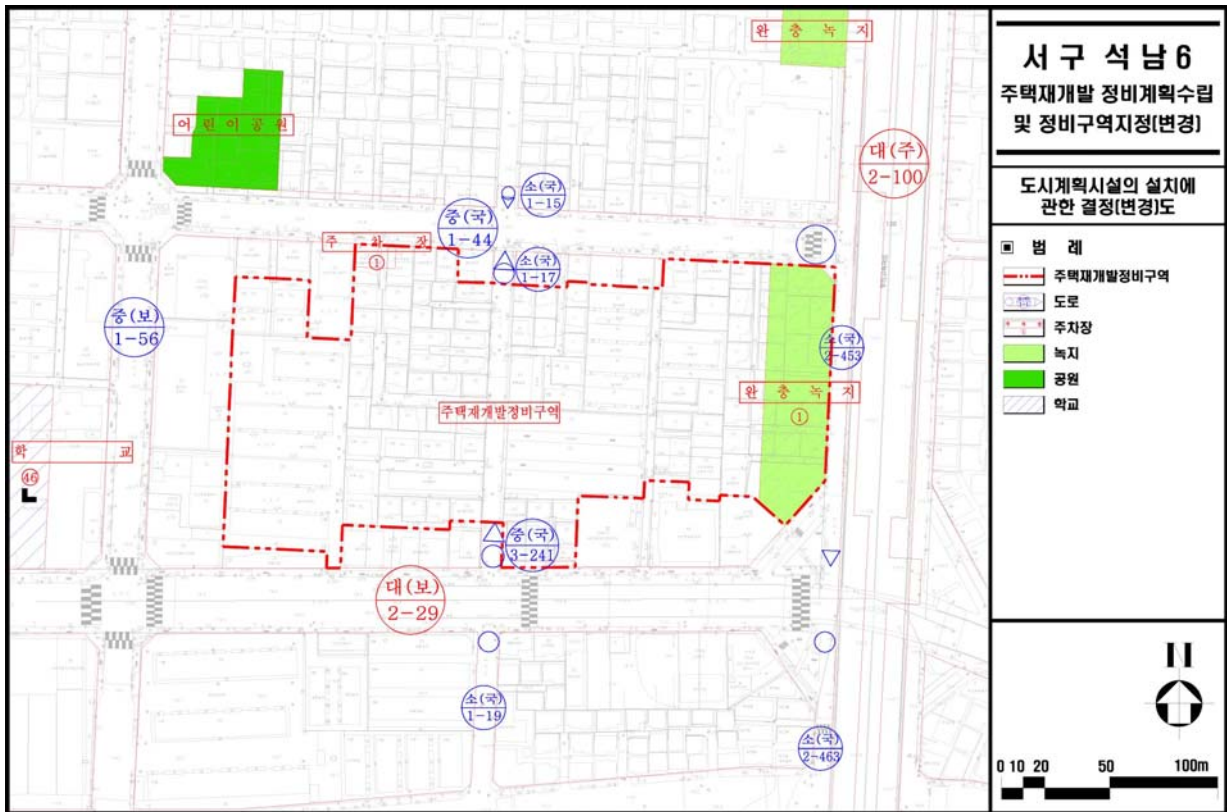

### 15) 관련서류

- 시민의 열람편의를 위하여 인천광역시 주거환경정책관 및 서구 도시개발과에 관계서류를 비치하고 열람하고 있습니다.(관련도면 게재 생략)

[첨부1-1] 주택재개발정비구역지정 및 제1종지구단위계획구역 결정(기정)도

[첨부1-2] 주택재개발정비구역지정 및 제1종지구단위계획구역 결정(변경)도

[첨부2-1] 도시계획시설의 설치에 관한 결정(기정)도

[첨부2-2] 도시계획시설의 설치에 관한 결정(변경)도