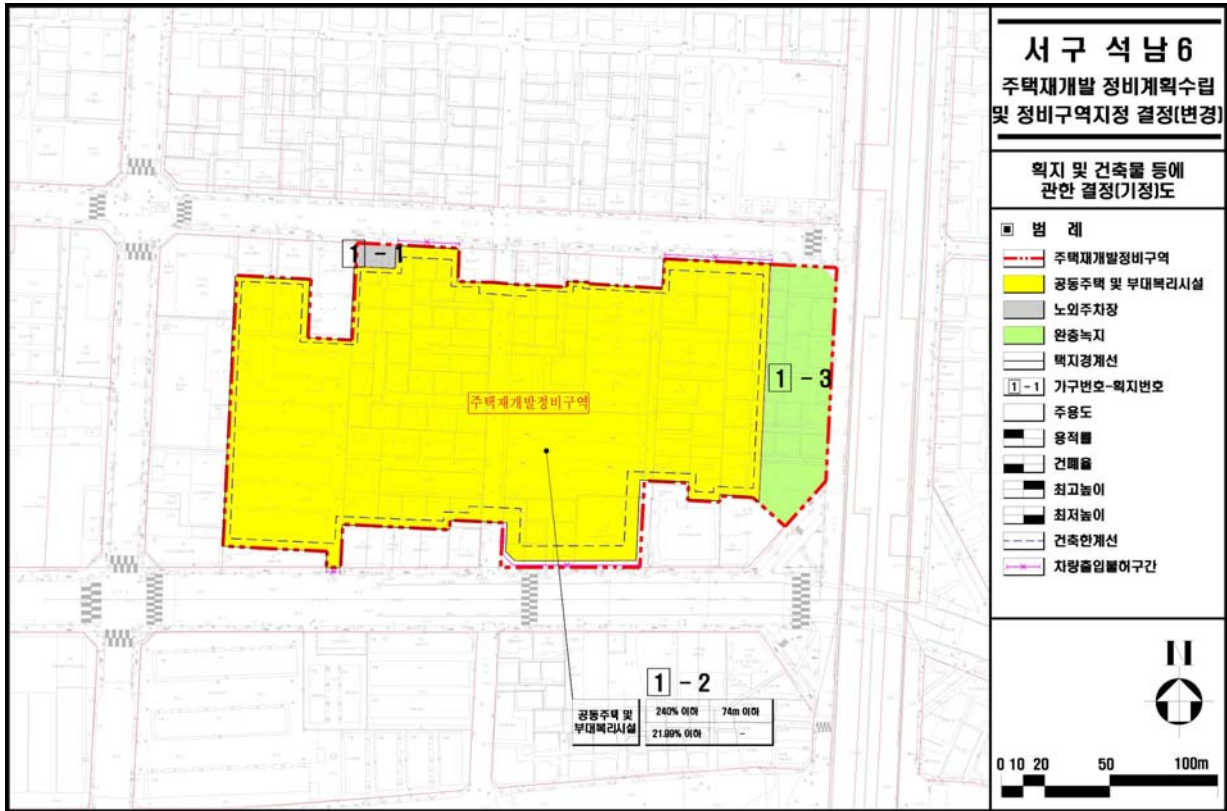

[첨부3-1] 획지 및 건축물등에 관한 결정(기정)도