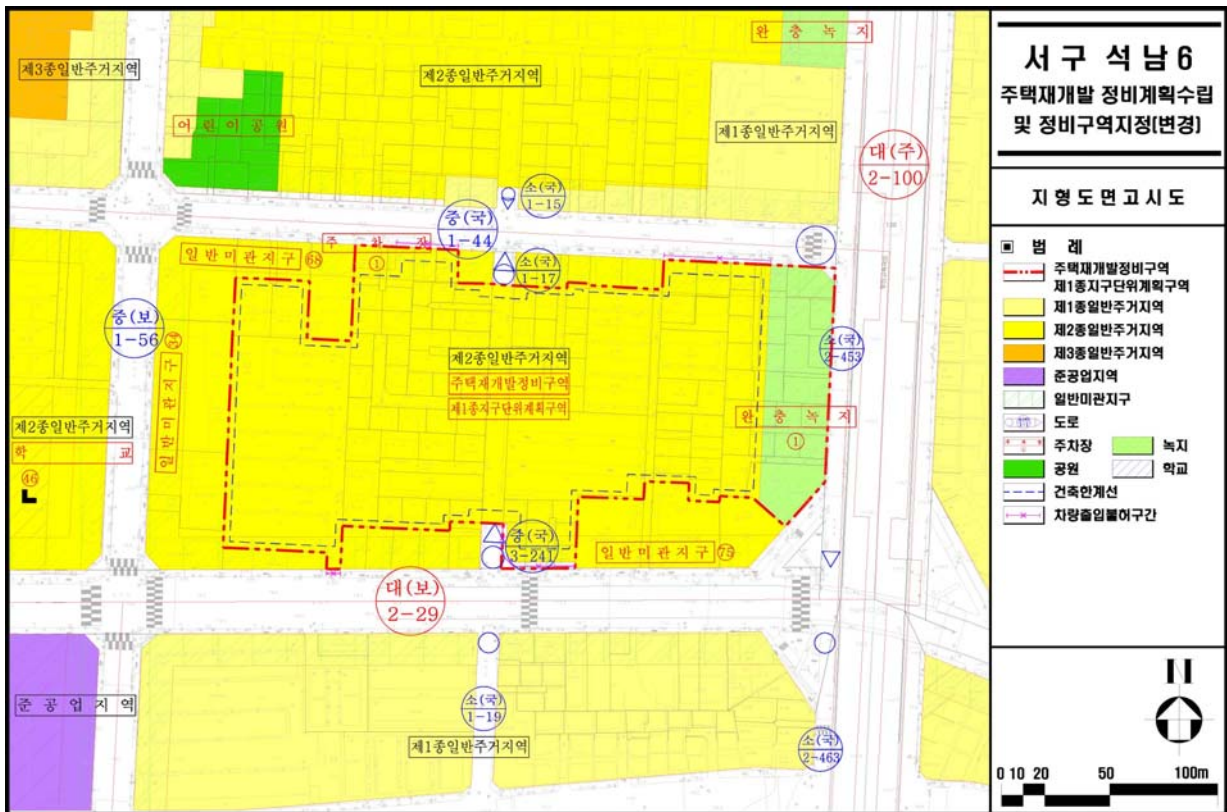

[첨부3-1] 획지 및 건축물등에 관한 결정(기정)도

[첨부3-2] 획지 및 건축물등에 관한 결정(변경)도

[첨부4-1] 주택재개발정비계획 결정(기정)도

[첨부4-2] 주택재개발정비계획 결정(변경)도

[첨부5-1] 지형도면 고시도

인천광역시서구 공고 제2011 - 1421호