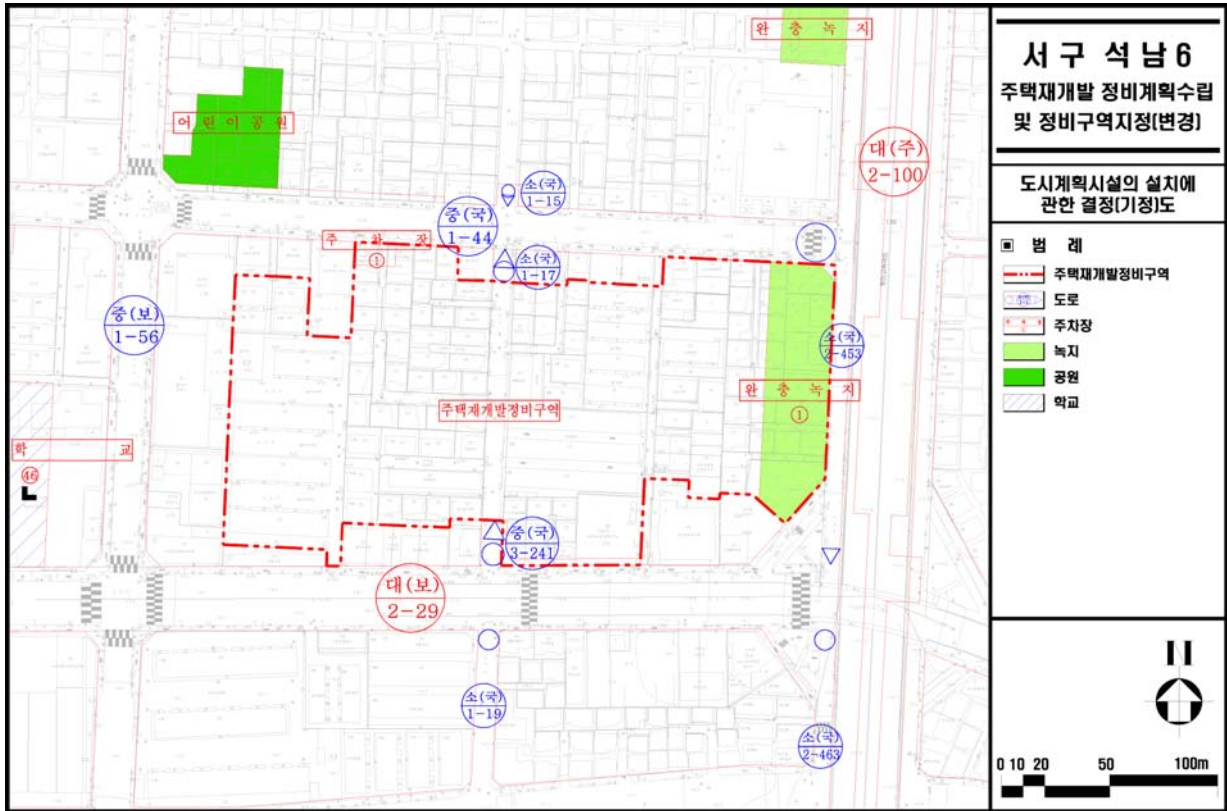

### 15) 관련서류

- 시민의 열람편의를 위하여 인천광역시 주거환경정책관 및 서구 도시개발과에 관계서류를 비치하고 열람하고 있습니다.(관련도면 게재 생략)

[첨부1-1] 주택재개발정비구역지정 및 제1종지구단위계획구역 결정(기정)도

[첨부1-2] 주택재개발정비구역지정 및 제1종지구단위계획구역 결정(변경)도

[첨부2-1] 도시계획시설의 설치에 관한 결정(기정)도

[첨부2-2] 도시계획시설의 설치에 관한 결정(변경)도