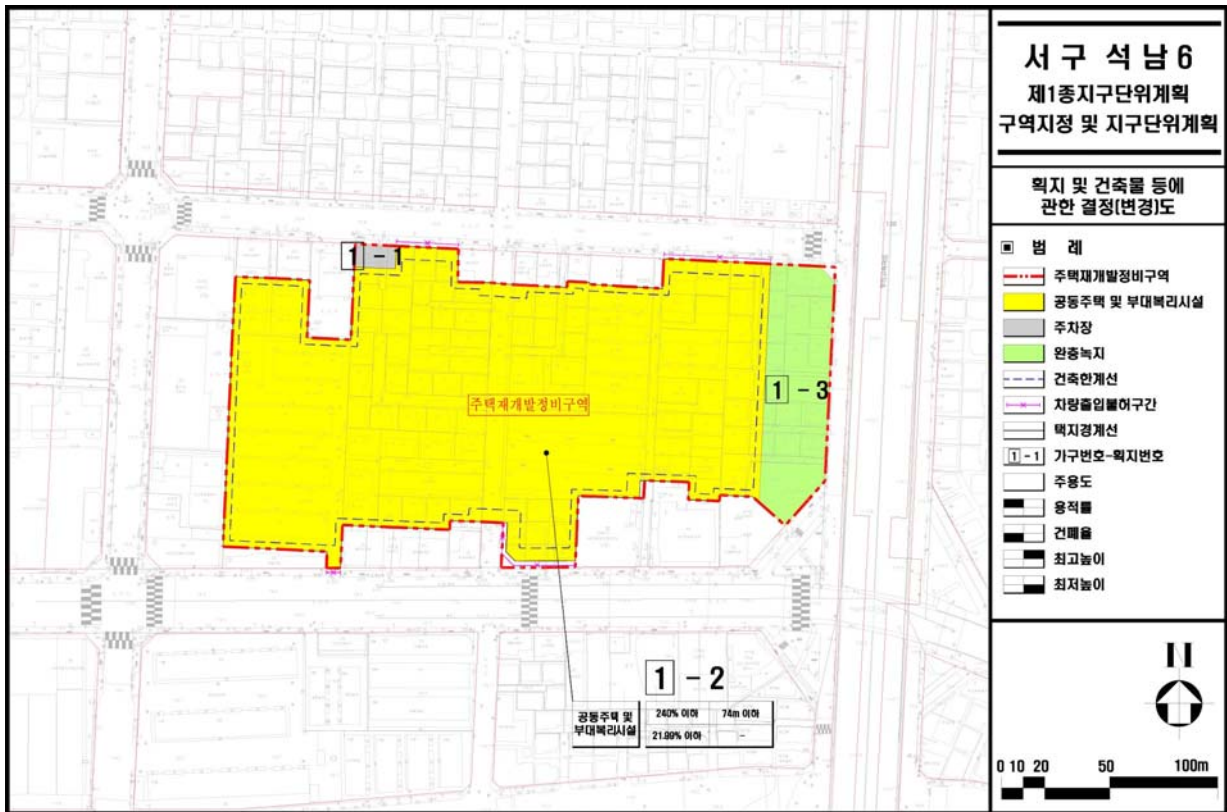

[첨부3-2] 획지 및 건축물등에 관한 결정(변경)도