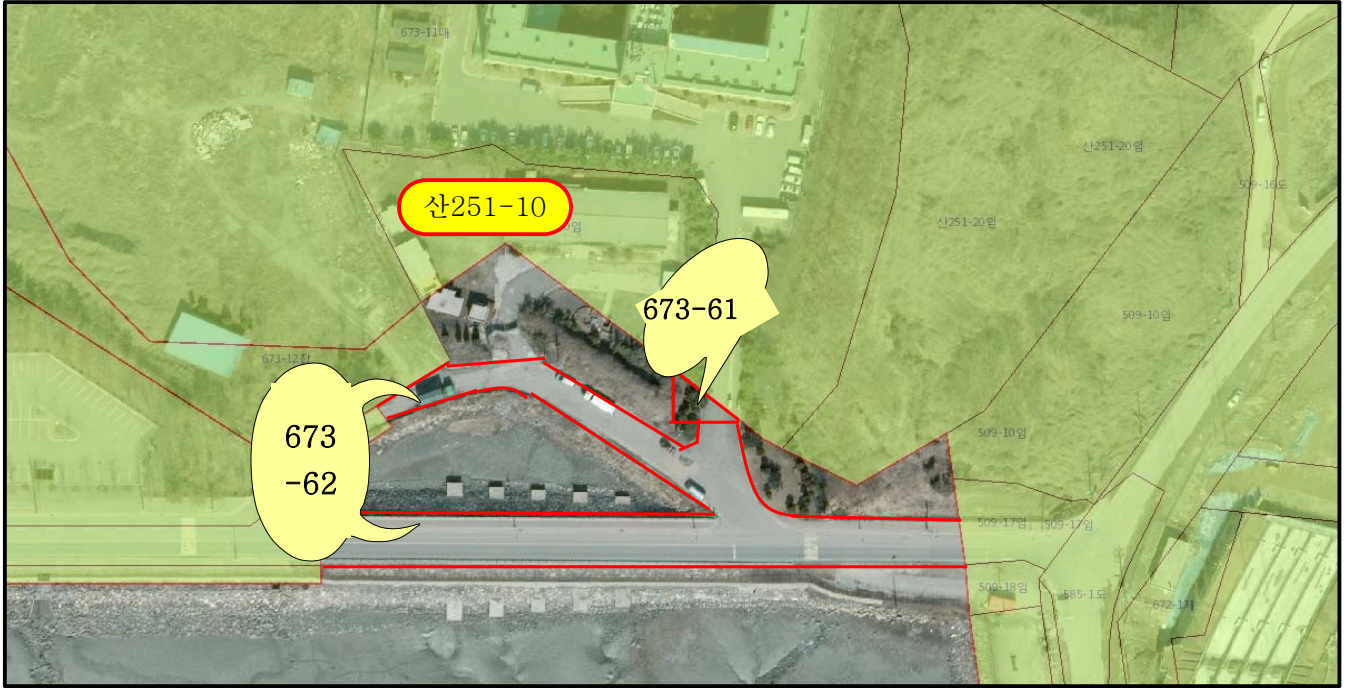

연번	소재지	임시지번(지선)	지목	면적(m ²)	비고
1	인천서구 경서동	673-61 (산251-10일원)	대	66.2	
2	인천서구 경서동	673-62 (산251-10일원)	도	2,697.8	
3	인천서구 왕길동	562-17 (562-9일원)	도	2,643	

위치도 및 현장사진

[위치도 : 경서동 673-61, 62번지(경서동 산251-10번지 일원)]

[현장사진]