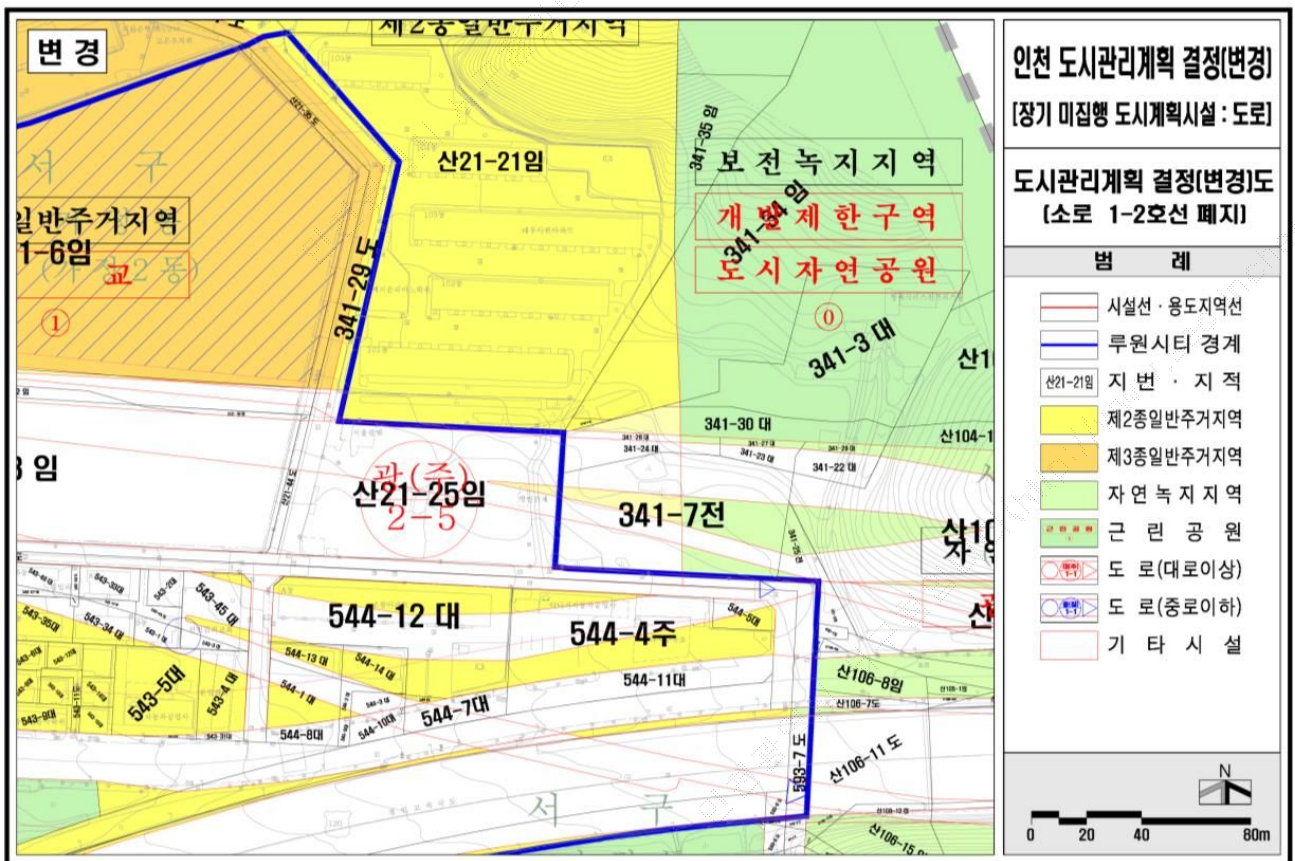

## ○ 도로 결정(변경) 사유서

변경전 도로명	변경후 도로명	변경 내용	변경사유
소로1-2호선	-	폐지	<ul style="list-style-type: none"> <li>국토의 계획 및 이용에 관한 법 제48조 및 영 제42조에 의하여 10년이상 장기미집행시설로 2013.11.26 지방정례의회 보고 및 해제권고에 따라 폐지</li> <li>기존 노선일부가 루원시티 구역내 포함되어 연장이 축소된 상태로 최초 계획의도를 상실하였으며, 남측 봉오대로가 연결하여 개설된 상태로 도로기능 상실로 인한 노선 폐지</li> </ul>
소로1-10호선	-	폐지	<ul style="list-style-type: none"> <li>국토의 계획 및 이용에 관한 법 제48조 및 영 제42조에 의하여 10년이상 장기미집행시설로 2013.11.26 지방정례의회 보고 및 해제권고에 따라 폐지</li> <li>대단위 공장의 단절이 우려되고 주변 개발계획(청라국제도시)과 연계성이 미약한 점을 고려할 시 투자대비 개설 필요성 미흡하며, 주변도로의 기능으로 교통처리가 가능함에 따라 노선 폐지</li> </ul>
소로1-29호선	-	폐지	<ul style="list-style-type: none"> <li>국토의 계획 및 이용에 관한 법 제48조 및 영 제42조에 의하여 10년이상 장기미집행시설로 2013.11.26 지방정례의회 보고 및 해제권고에 따라 폐지</li> <li>주변도로의 기능으로 교통처리가 가능하고, 부지 확보의 어려움 및 인근 공장지대 주차공간 부족에 따른 도로기능 상실로 인한 노선 폐지</li> </ul>
소로2-17호선	-	폐지	<ul style="list-style-type: none"> <li>국토의 계획 및 이용에 관한 법 제48조 및 영 제42조에 의하여 10년이상 장기미집행시설로 2013.11.26 지방정례의회 보고 및 해제권고에 따라 폐지</li> <li>기존 노선일부가 루원시티 구역내 포함되어 연장이 축소된 상태로 최초 계획의도를 상실하였으며, 지형적 단차 및 현황도로와 루원시티 계획노선을 통하여 기존 건축물로의 진출입 가능하여 노선 폐지</li> </ul>

## 4. 고시도면 : 별첨 (열람장소에 비치된 도면과 같음 : 구보계재생략)

※ 첨부된 도면은 참고용 도면이므로 측량, 그 밖의 용도로 사용할 수 없습니다.

[붙임]

○ 도시관리계획 결정(변경)도 : 소로1-2호선

○ 도시관리계획 결정(변경)도 : 소로1-10호선

○ 도시관리계획 결정(변경)도 : 소로1-29호선

○ 도시관리계획 결정(변경)도 : 소로2-17호선

인천광역시 서구 공고 제2014 - 323호