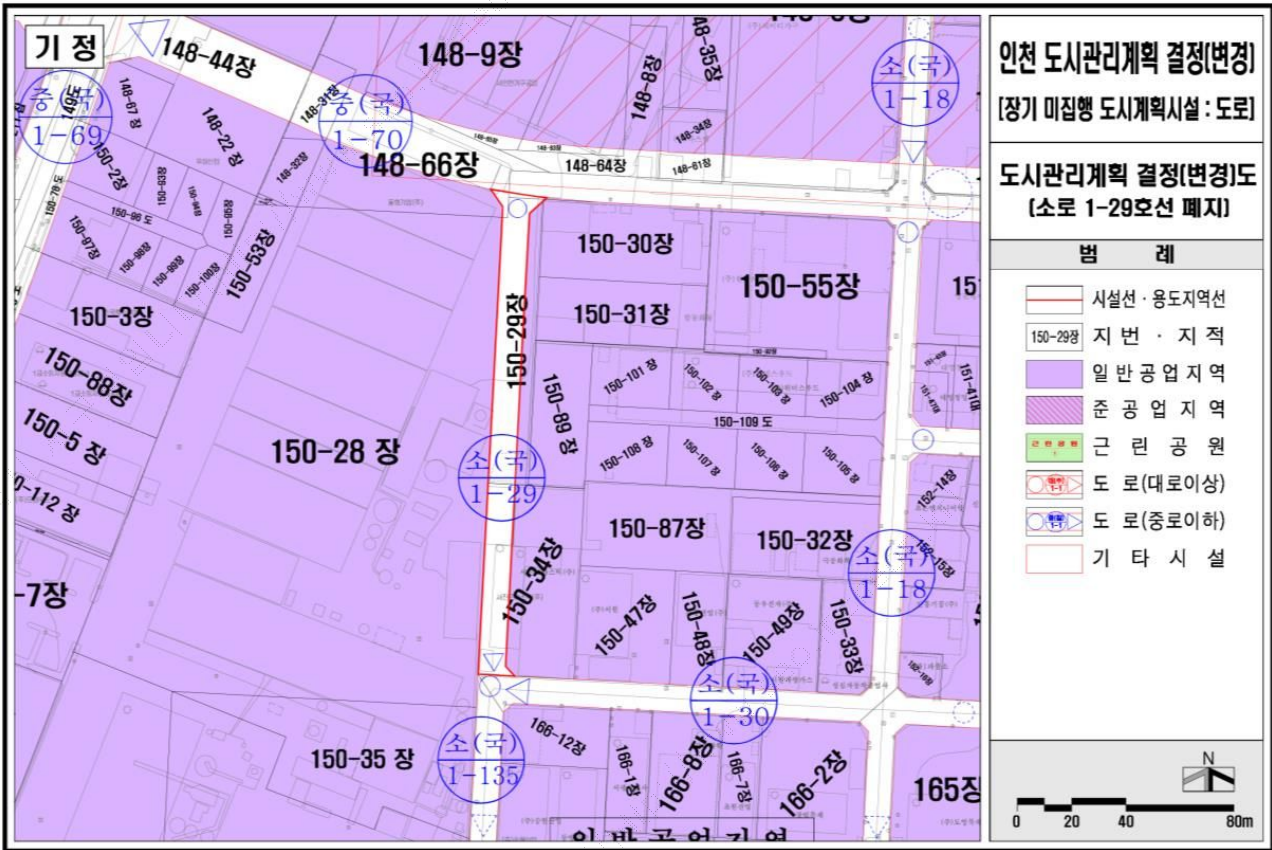

## 4. 고시도면 : 별첨 (열람장소에 비치된 도면과 같음 : 구보계재생략)

※ 첨부된 도면은 참고용 도면이므로 측량, 그 밖의 용도로 사용할 수 없습니다.

[붙임]

○ 도시관리계획 결정(변경)도 : 소로1-2호선

○ 도시관리계획 결정(변경)도 : 소로1-10호선

○ 도시관리계획 결정(변경)도 : 소로1-29호선

○ 도시관리계획 결정(변경)도 : 소로2-17호선

인천광역시 서구 공고 제2014 - 323호