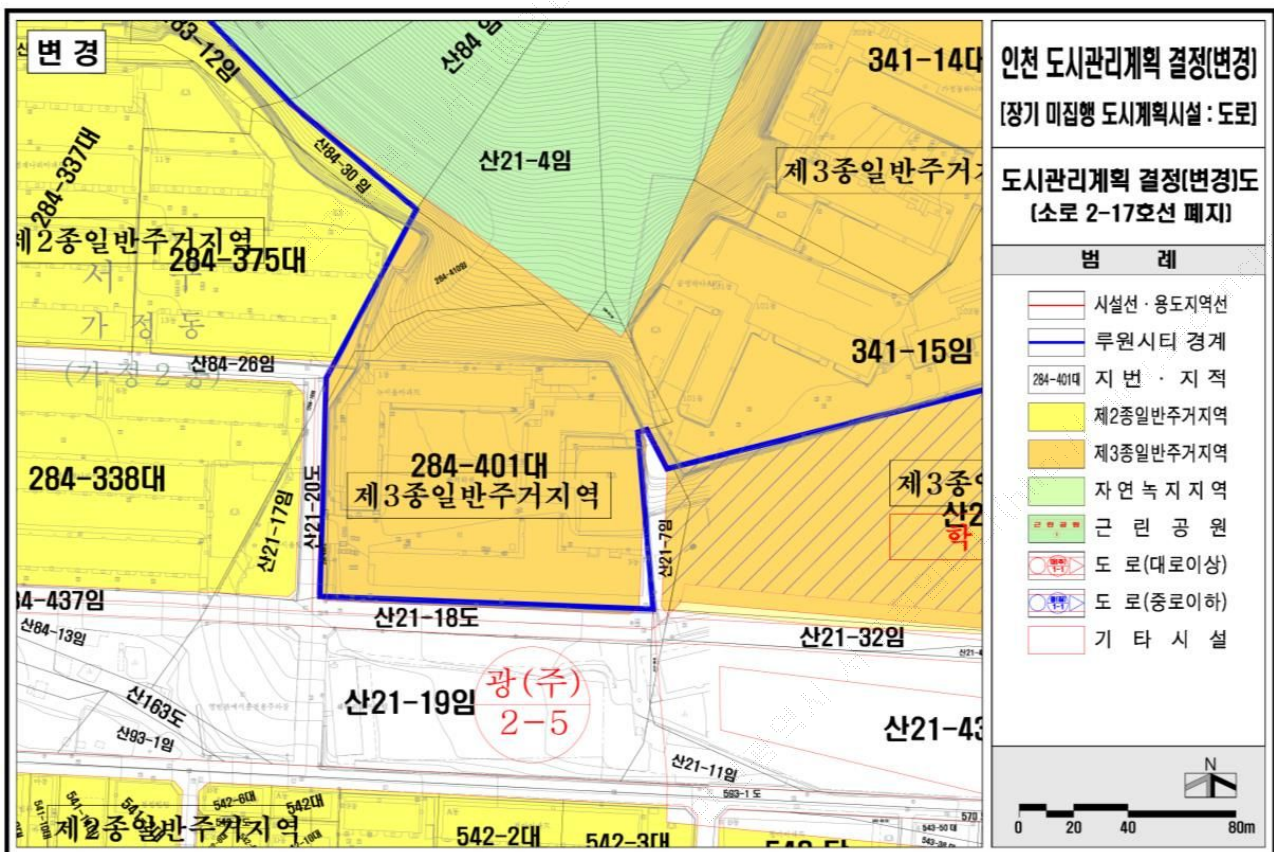

## 4. 고시도면 : 별첨 (열람장소에 비치된 도면과 같음 : 구보계재생략)

※ 첨부된 도면은 참고용 도면이므로 측량, 그 밖의 용도로 사용할 수 없습니다.

[붙임]

○ 도시관리계획 결정(변경)도 : 소로1-2호선

○ 도시관리계획 결정(변경)도 : 소로1-10호선

○ 도시관리계획 결정(변경)도 : 소로1-29호선

○ 도시관리계획 결정(변경)도 : 소로2-17호선

인천광역시 서구 공고 제2014 - 323호