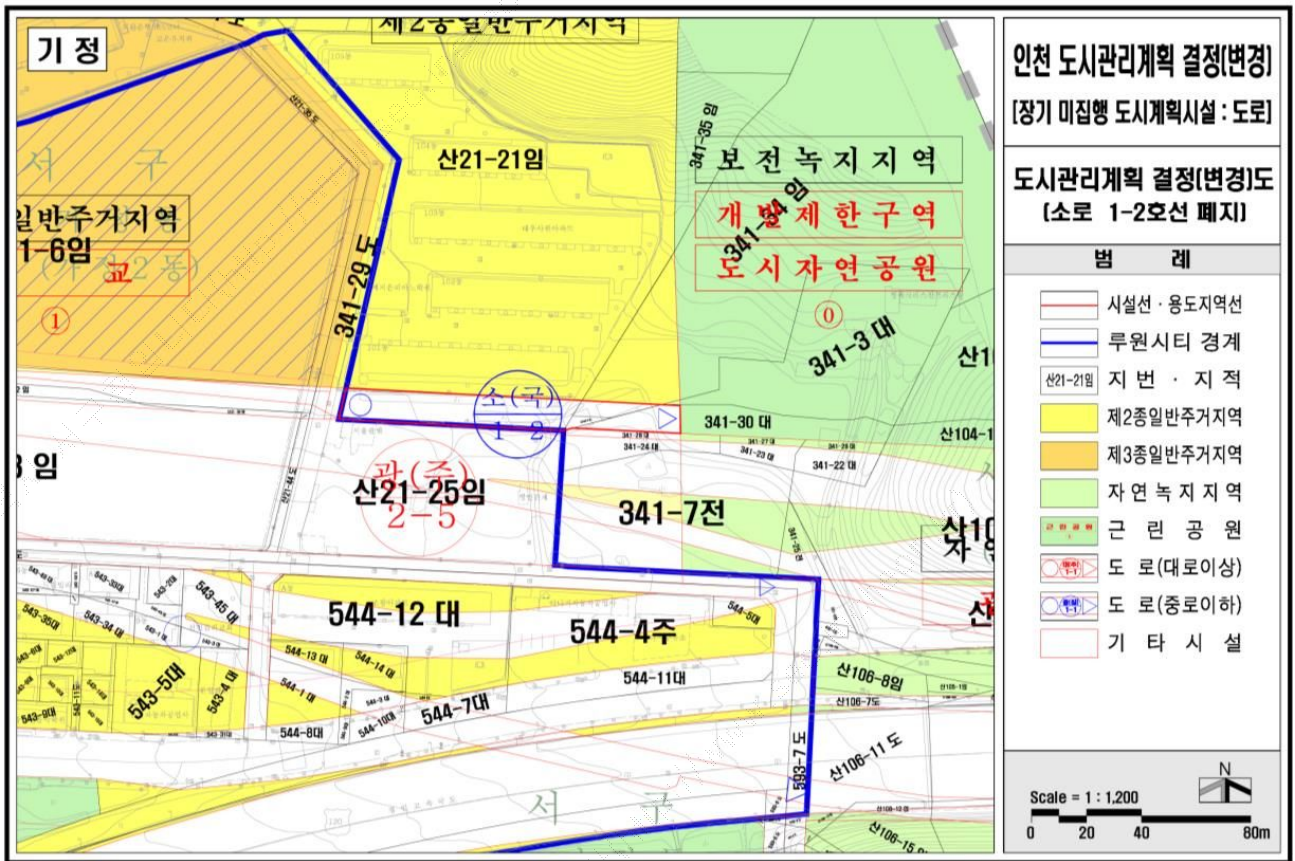

## ○ 도로 결정(변경) 사유서

변경전 도로명	변경후 도로명	변경 내용	변경사유
소로1-2호선	-	폐지	<ul style="list-style-type: none"> <li>국토의 계획 및 이용에 관한 법 제48조 및 영 제42조에 의하여 10년이상 장기미집행시설로 2013.11.26 지방정례의회 보고 및 해제권고에 따라 폐지</li> <li>기존 노선일부가 루원시티 구역내 포함되어 연장이 축소된 상태로 최초 계획의도를 상실하였으며, 남측 봉오대로가 연결하여 개설된 상태로 도로기능 상실로 인한 노선 폐지</li> </ul>
소로1-10호선	-	폐지	<ul style="list-style-type: none"> <li>국토의 계획 및 이용에 관한 법 제48조 및 영 제42조에 의하여 10년이상 장기미집행시설로 2013.11.26 지방정례의회 보고 및 해제권고에 따라 폐지</li> <li>대단위 공장의 단절이 우려되고 주변 개발계획(청라국제도시)과 연계성이 미약한 점을 고려할 시 투자대비 개설 필요성 미흡하며, 주변도로의 기능으로 교통처리가 가능함에 따라 노선 폐지</li> </ul>
소로1-29호선	-	폐지	<ul style="list-style-type: none"> <li>국토의 계획 및 이용에 관한 법 제48조 및 영 제42조에 의하여 10년이상 장기미집행시설로 2013.11.26 지방정례의회 보고 및 해제권고에 따라 폐지</li> <li>주변도로의 기능으로 교통처리가 가능하고, 부지 확보의 어려움 및 인근 공장지대 주차공간 부족에 따른 도로기능 상실로 인한 노선 폐지</li> </ul>
소로2-17호선	-	폐지	<ul style="list-style-type: none"> <li>국토의 계획 및 이용에 관한 법 제48조 및 영 제42조에 의하여 10년이상 장기미집행시설로 2013.11.26 지방정례의회 보고 및 해제권고에 따라 폐지</li> <li>기존 노선일부가 루원시티 구역내 포함되어 연장이 축소된 상태로 최초 계획의도를 상실하였으며, 지형적 단차 및 현황도로와 루원시티 계획노선을 통하여 기존 건축물로의 진출입 가능하여 노선 폐지</li> </ul>

## 4. 고시도면 : 별첨 (열람장소에 비치된 도면과 같음 : 구보계재생략)

※ 첨부된 도면은 참고용 도면이므로 측량, 그 밖의 용도로 사용할 수 없습니다.

[붙임]

○ 도시관리계획 결정(변경)도 : 소로1-2호선

○ 도시관리계획 결정(변경)도 : 소로1-10호선

○ 도시관리계획 결정(변경)도 : 소로1-29호선

○ 도시관리계획 결정(변경)도 : 소로2-17호선

인천광역시 서구 공고 제2014 - 323호