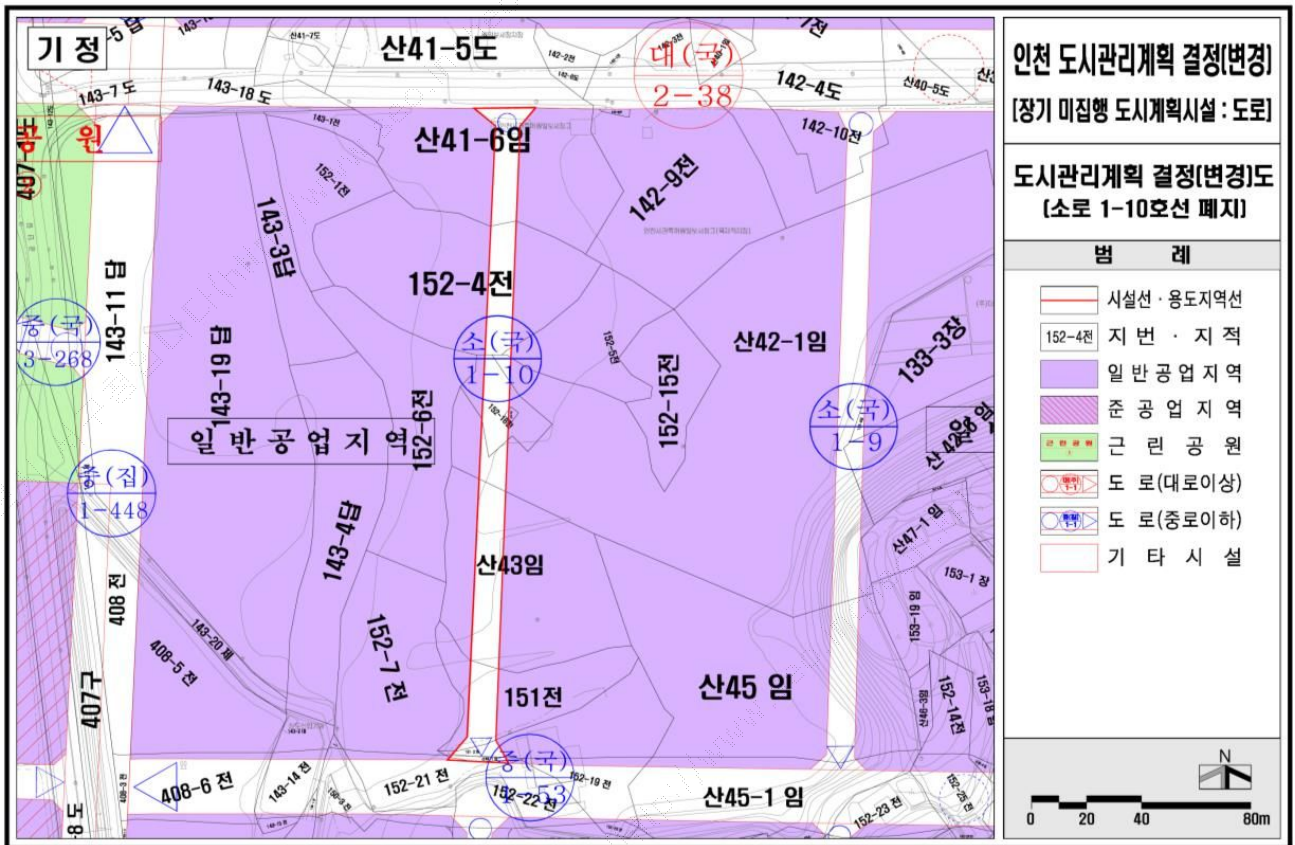

## 4. 고시도면 : 별첨 (열람장소에 비치된 도면과 같음 : 구보계재생략)

※ 첨부된 도면은 참고용 도면이므로 측량, 그 밖의 용도로 사용할 수 없습니다.

[붙임]

○ 도시관리계획 결정(변경)도 : 소로1-2호선

○ 도시관리계획 결정(변경)도 : 소로1-10호선

○ 도시관리계획 결정(변경)도 : 소로1-29호선

○ 도시관리계획 결정(변경)도 : 소로2-17호선

인천광역시 서구 공고 제2014 - 323호