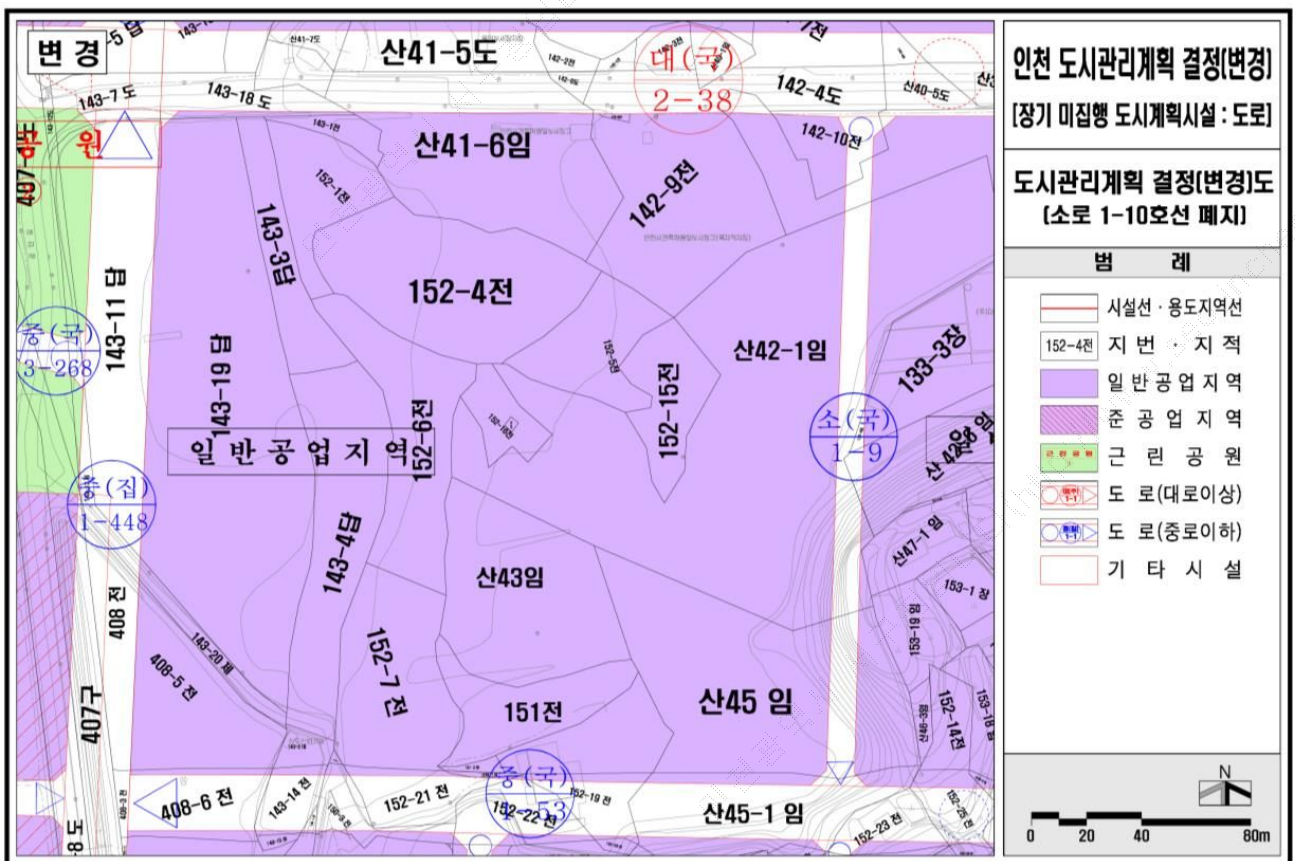

## 4. 고시도면 : 별첨 (열람장소에 비치된 도면과 같음 : 구보계재생략)

※ 첨부된 도면은 참고용 도면이므로 측량, 그 밖의 용도로 사용할 수 없습니다.

[붙임]

○ 도시관리계획 결정(변경)도 : 소로1-2호선

○ 도시관리계획 결정(변경)도 : 소로1-10호선

○ 도시관리계획 결정(변경)도 : 소로1-29호선

○ 도시관리계획 결정(변경)도 : 소로2-17호선

인천광역시 서구 공고 제2014 - 323호