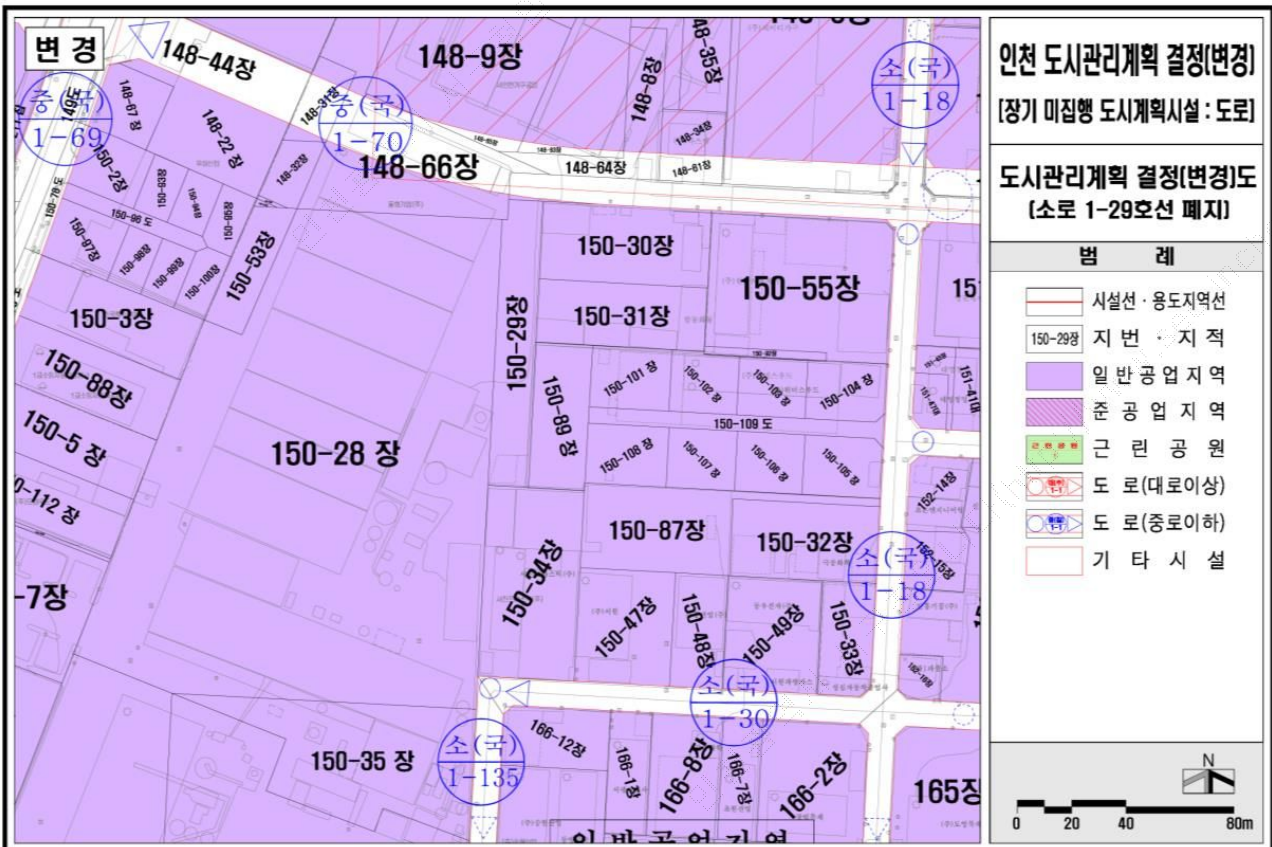

## 4. 고시도면 : 별첨 (열람장소에 비치된 도면과 같음 : 구보계재생략)

※ 첨부된 도면은 참고용 도면이므로 측량, 그 밖의 용도로 사용할 수 없습니다.

[붙임]

○ 도시관리계획 결정(변경)도 : 소로1-2호선

○ 도시관리계획 결정(변경)도 : 소로1-10호선

○ 도시관리계획 결정(변경)도 : 소로1-29호선

○ 도시관리계획 결정(변경)도 : 소로2-17호선

인천광역시 서구 공고 제2014 - 323호