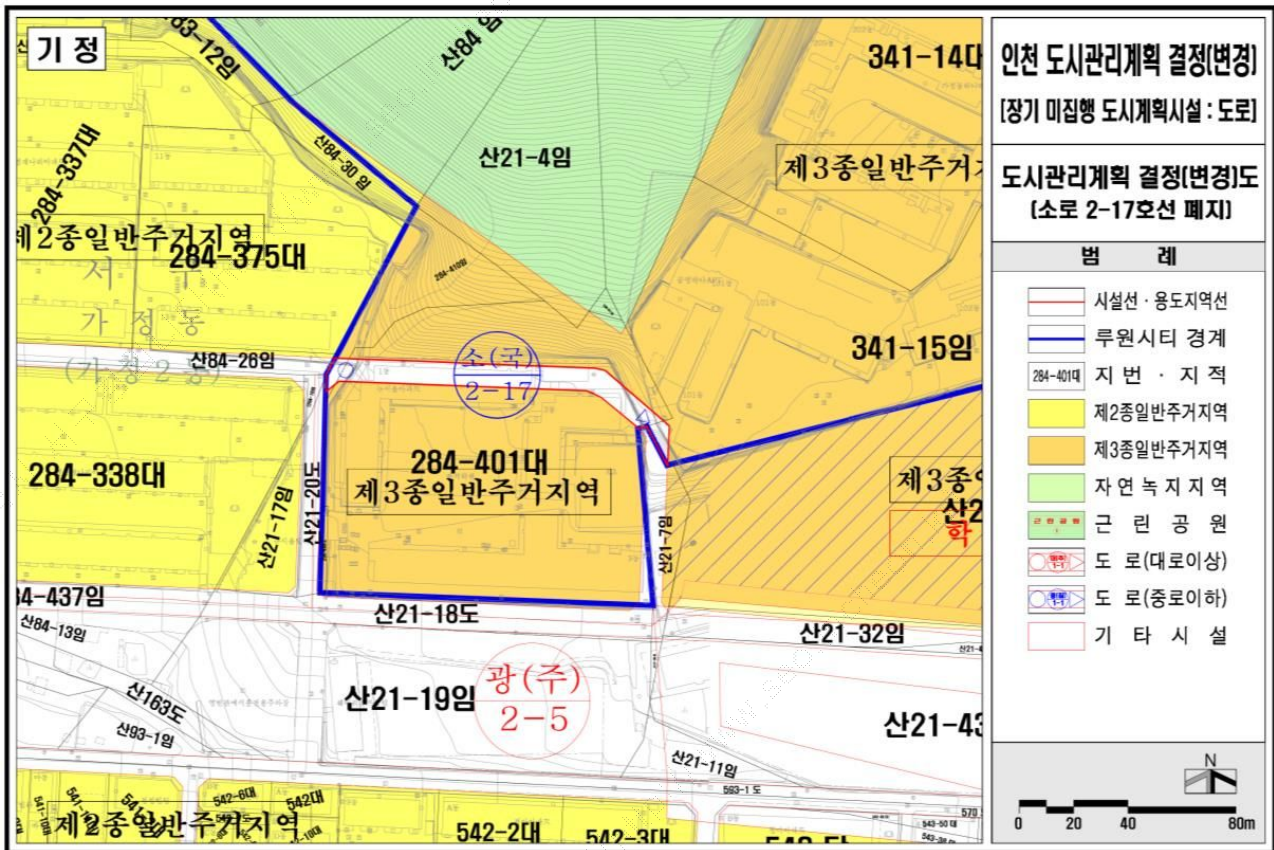

## 4. 고시도면 : 별첨 (열람장소에 비치된 도면과 같음 : 구보계재생략)

※ 첨부된 도면은 참고용 도면이므로 측량, 그 밖의 용도로 사용할 수 없습니다.

[붙임]

○ 도시관리계획 결정(변경)도 : 소로1-2호선

○ 도시관리계획 결정(변경)도 : 소로1-10호선

○ 도시관리계획 결정(변경)도 : 소로1-29호선

○ 도시관리계획 결정(변경)도 : 소로2-17호선

인천광역시 서구 공고 제2014 - 323호