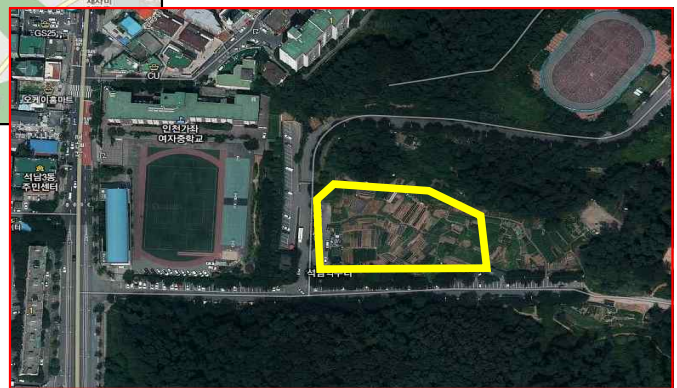

인천광역시 서구 공고 제2014-721호

도시공원 명칭 제정에 구민의 의견을 듣습니다.

우리 구에서 추진 중인 체육공원 조성사업과 관련하여 공원의 특색을 살릴 수 있는 고유명칭 제정을 위하여 구민 의견을 듣습니다.

명칭제정 대상 공원

- **공원구분** : 체육공원
- **주요시설** : 배드민턴장, 풋살구장, 족구장 등 종목별 구장 설치(계획)
- **위 치** : 석남동 산6-8번지 일원
- **위치도**

의견 제출

- **제출서식** : [붙임1] 서식에 의거 작성
- **제출방법**
  - 우편 및 직접방문 : 인천광역시 서구 서곶로 307 서구청 5층 녹지경관과
  - FAX : 032-560-2781

제출기한 : 2014년 6월 30일

문의처 : 서구청 녹지경관과(전화:560-4493)