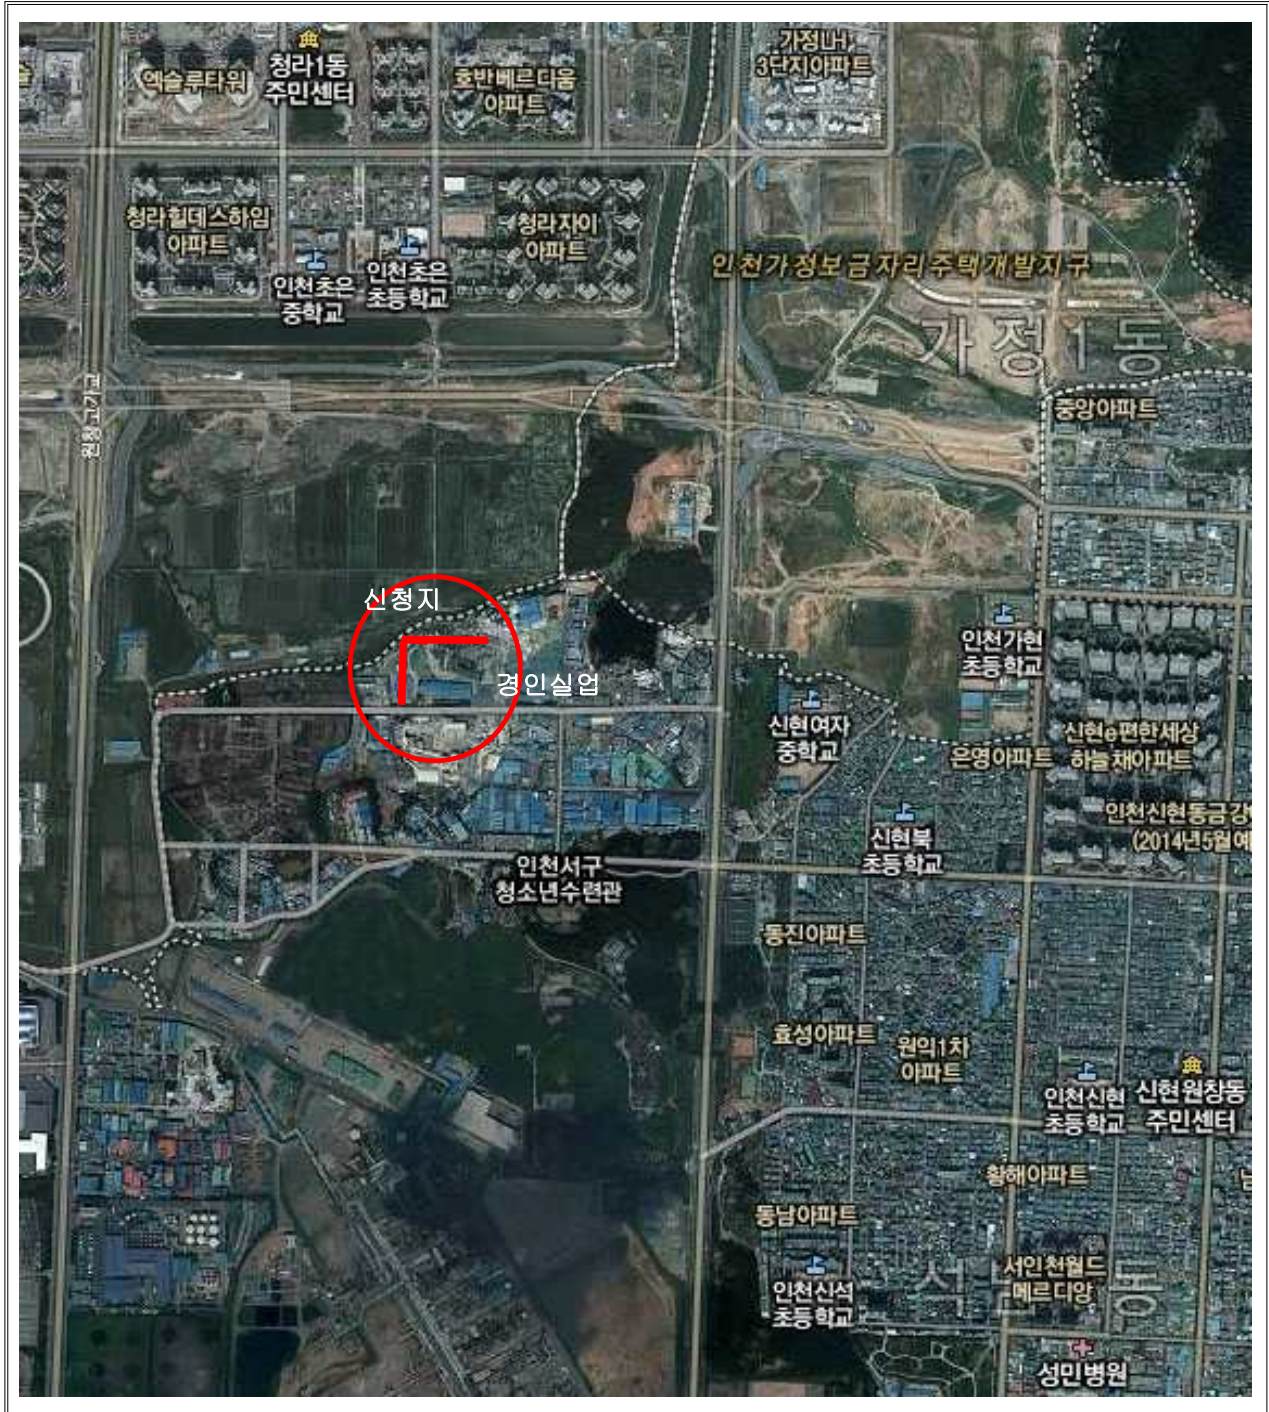

5. 사업시행자의 성명 및 주소

- 성명 : 청천기업(주) 외 4인
- 주소 : 인천광역시 서구 백범로 810번길 20(가좌동)

6. 사업의 착수 및 준공예정일 : 2014. 04. 16 ~ 2015. 06. 30

7. 수용 또는 사용할 토지 및 지장물의 소재지, 지번, 지목 및 소유권 이외의 권리명세(변경있음) : 붙임과 같음

8. 토지 또는 건물의 소유자와 공익사업을 위한 토지 등의 취득 및 보상에 관한 법률 규정에 의한 관계인의 주소, 성명(변경있음) : 붙임과 같음

9. 국토의 계획 및 이용에 관한 법률 제99조 규정에 의한 공공시설 등의 귀속 및 양도에 관한 사항 : 게재생략(열람장소에 비치)

10. 열람기간 : 공고일로부터 14일간

◎ 토지조서

연번	소재지	지번	지목	공부상 면적(m²)	편입면적		소유자		비고
					당초	변경	성명	주소	
1	원창동	4-16	답	1,961	-	686	-경인실업(주)	인천시 서구 서곶로 299, 12층(심곡동,경인빌딩)	신규편입
2	원창동	21-1	장	1,017	532	1,017	-경인실업(주)		
3	원창동	136-1	전	290	82	38	-경인실업(주)		
4	원창동	136-3	임	1,648	632	691	-경인실업(주)		
5	원창동	136-4	임	49	37	49	-경인실업(주) -(주)에이치팀버		산34-4 에서분할
6	원창동	137-6	전	100	76	92	-경인실업(주)		
7	원창동	137-15	장	42	40	42	-(주)에이치팀버	인천시 서구 봉수대로501번길 56 (원창동)	137-14 에서분할
8	원창동	138-1	답	302	45	80	-경인실업(주)		
계				5,409	1,444	2,695	(중 1,251)		

◎ 지장물 -- 지장물 없음.

위 치 도