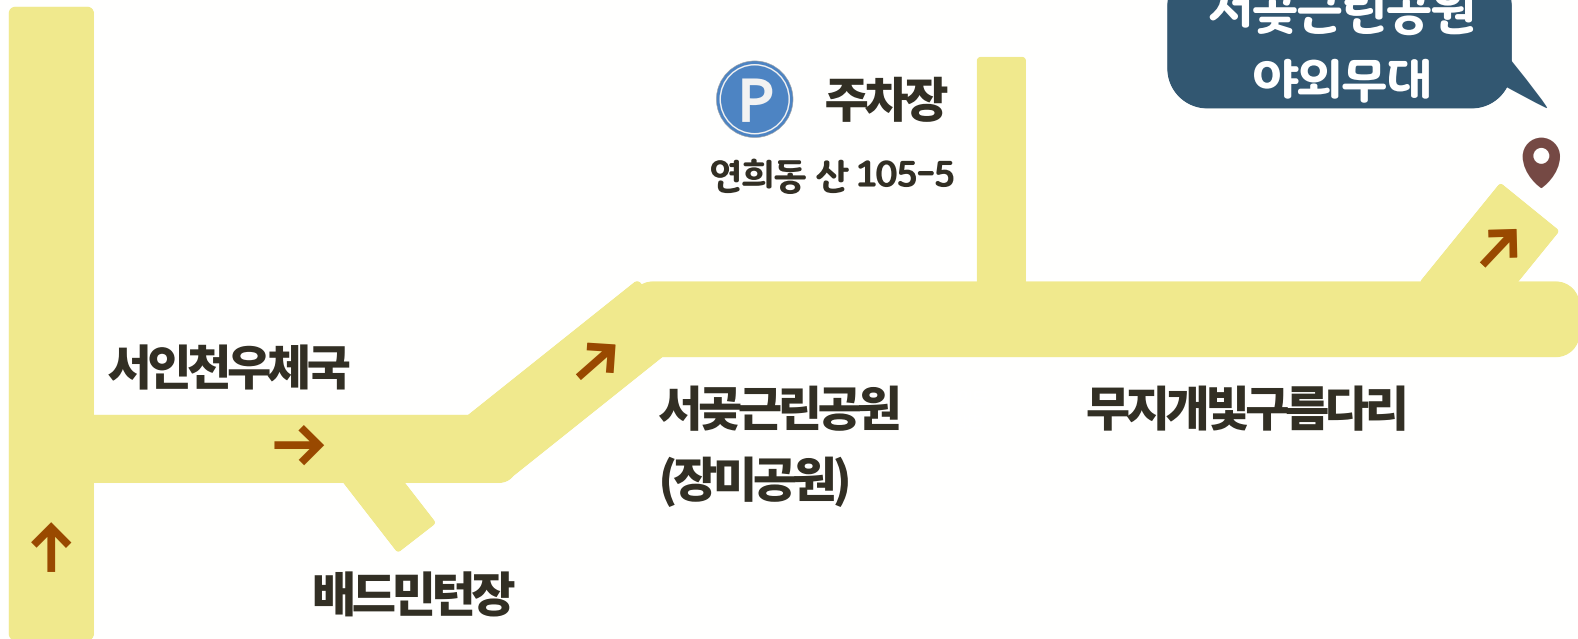

행사장 오시는 길

서구 심곡로 166

서곶근린공원
야외무대

 주차장
연희동 산 105-5

인천2

서구청역 1번출구

 서구보건소 032-718-0720~1