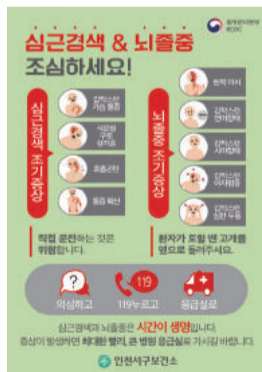

연회비 10,000원(1개 대여점 가입 시 마다 회비납부)

대여료 무료

이용방법 가정 당 7점 (세자녀 이상 가정 8점)

대여품목 장난감 2점(대형1점 + 소형1점 또는 소형장난감 2점), 도서 3권,
시청각자료 2점

대여횟수 월 6회

대여기간 14일

구비서류 지점 유선문의 또는 홈페이지 안내

유아 휠체어 무료 대여

이용대상 인천 시민 또는 인천시 소재 직장근무자 중
만 10세 이하 취학 전 영유아를 둔 가정

대여료 무료

비치장소 도담도담 장난감월드 각 지점

대여품목 유아용 휠체어

대여기간 1회 대여 시 2개월

구비서류

인천시민	인천시 소재 직장근무자
<ul style="list-style-type: none"> · 신분증 · 주민등록등본 1통 3개월이내 ※ 주민등록등본에 자녀가 함께 등재되어 있지 않은 경우 가족 관계증명서 1통 추가 필요 	[인천 시민] 서류 + 재직증명서 (직장소재지 기재)

도담도담 장난감월드 서구지점 현황

지점명	위치	전화번호
서구 검단점	서구 마전동 검단2지구 27-10 한울메디컬센터 6층	564-0252
서구 연희점	서구 승학로 264 심곡동 서구육아종합지원센터 1층	568-7235

문의 가정교육과 보육행정팀 ☎ 560-5723

겨울철, 심근경색 & 뇌졸중 조심하세요!

심근경색과 뇌졸중은 무엇인가요?

- 심근경색 : 심장근육에 혈액을 공급하는 혈관인 관상동맥이 혈전(피떡)에 의해 갑자기 막혀서 심장근육이 죽어 사망에 이르는 질환입니다.
- 뇌졸중 : 뇌에 혈액을 공급하는 혈관이 막히거나(뇌경색) 터져서(뇌출혈) 사망에 이르거나 뇌 손상으로 인한 신체장애가 나타나는 질환입니다.

심근경색과 뇌졸중 조기증상은 무엇일까요?

- 심근경색 : 갑작스런 가슴통증 / 식은땀·구토·현기증 / 호흡곤란 / 통증확산
- 뇌졸중 : 한쪽마비 / 갑작스런 언어장애 / 갑작스런 시야장애 / 갑작스런 어지럼증 / 갑작스런 심한 두통

심근경색과 뇌졸중 증상이 발생하면 어떻게 할까요?

“의심하고 → ‘119’누르고 → 응급실로”

심근경색과 뇌졸중은 시간이 생명입니다.