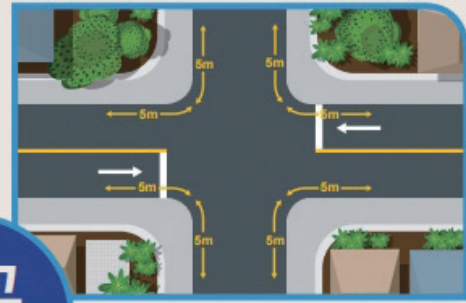

신고 대상

버스정류소

정류소 표지판 좌우 및 노면표시선 기준 10M 이내 정지 상태 차량

횡단보도

횡단보도 위나 정지선을 침범한 정지 상태 차량

- 신고방법 : 스마트폰 앱(행정안전부 안전신문고)
- 신고(접수) 요건
 - ▶ 사진자료 첨부
 - 1분 간격의 동일한 위치에서 촬영한 사진 2장 이상
 - 위반지역과 차량번호가 식별 가능하고 촬영시간이 표시되어야 함
 - ▶ 신고기한 : 교통법규 위반사실 적발로부터 2일 이내
- 과태료 부과 : 요건 구비 시 현장단속 없이 과태료 부과 처분