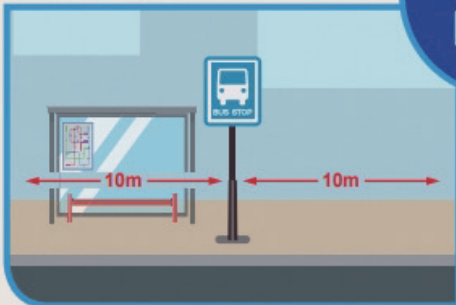

버스정류소

정류소 표지판 좌우 및 노면표시선 기준 10M 이내 정지 상태 차량