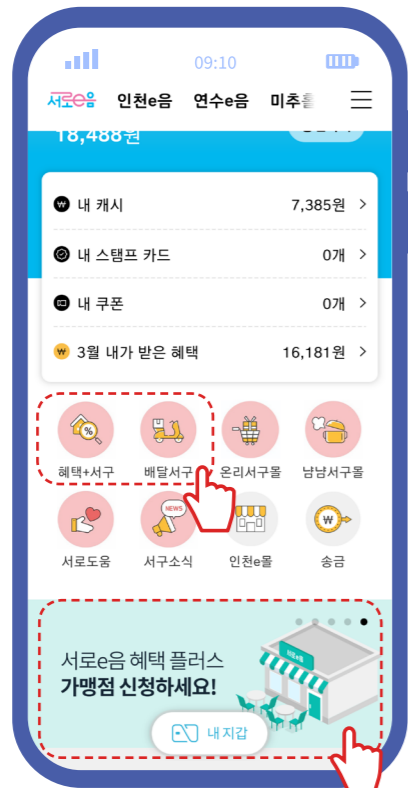

사회서비스형(장애인관련시설지원단)

취업알선형(실버인력뱅크)

노인 일자리 사업장

- **실버카페 ‘리본(Reborn)’**
연희점(연희노인문화센터 1층),
검단점(검단노인복지관 1층),
청라점(청라호수공원 야외음악당 2층)
- **EM비누공방사업단 ‘자연e’**
- **키즈클린케어사업단**
가좌1동 가좌건강생활지원센터 2층
- **공동작업장**
공촌점(고현경로당 1층),
가좌점(삼영아파트경로당 1층)

실버카페 ‘리본(Reborn)’

EM비누공방사업단 ‘자연e’

키즈클린케어사업단

공동작업장(시니어일터)

코로나 19 함께라면 이겨낼 수 있습니다

코로나19 장기화로 고통받고 있는 서구 내 자영업자·소상공인·중소기업·전통시장 상인을 위해 우리 동네에서 서로e음으로 결제 하면 혜택(최소 10% ~ 최대 22% 할인 또는 캐시백 지급)을 드립니다.

서로e음으로 소상공인 매장에서 결제 시 **캐시백 10%** 지급
서로e음 혜택+가맹점 결제 시 최소 18 ~ **최대 22%** 혜택
기본 캐시백(10%) + 추가 캐시백(5%) + 가맹점할인(3 ~ 7%)

우리 동네 배달은 배달서구!
배달서구를 이용하시면 똑같은 혜택을 받으실 수 있습니다.

혜택 + 서구가맹점 확인·신청방법

코로나19 극복을 위해 서로e음 온라인몰 (온리서구물, 남남서구물)을 이용하면, 한도 없는 4% 캐시백 혜택도 제공됩니다.

서로e음 온라인몰 (온리서구물, 남남서구물)을 이용 시 한도 없이 **캐시백 4%** 지급
서로e음 온라인몰의 모든 상품은 서구 중소기업 및 소상공인이 제조·유통하는 제품입니다.