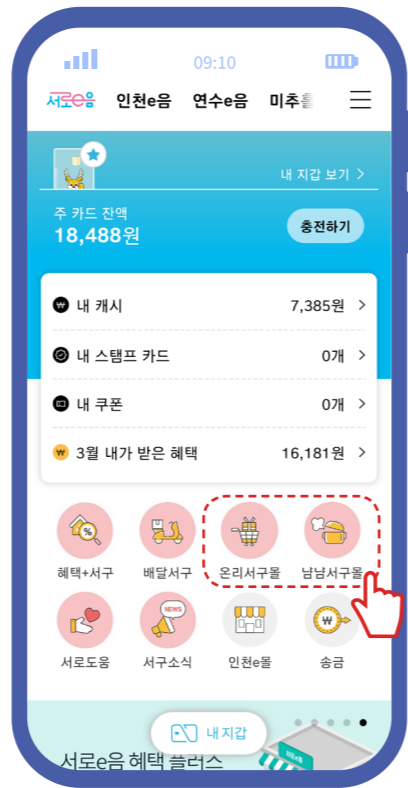

실버카페 ‘리본(Reborn)’

EM비누공방사업단 ‘자연e’

키즈클린케어사업단

공동작업장(시니어일터)

코로나 19 함께라면 이겨낼 수 있습니다

코로나19 장기화로 고통받고 있는 서구 내 자영업자·소상공인·중소기업·전통시장 상인을 위해 우리 동네에서 서로e음으로 결제 하면 혜택(최소 10% ~ 최대 22% 할인 또는 캐시백 지급)을 드립니다.

서로e음으로 소상공인 매장에서 결제 시 **캐시백 10%** 지급
서로e음 혜택+가맹점 결제 시 최소 18 ~ **최대 22%** 혜택
기본 캐시백(10%) + 추가 캐시백(5%) + 가맹점할인(3 ~ 7%)

우리 동네 배달은 배달서구!
배달서구를 이용하시면 똑같은 혜택을 받으실 수 있습니다.

혜택 + 서구가맹점 확인·신청방법

코로나19 극복을 위해 서로e음 온라인몰 (온리서구물, 남남서구물)을 이용하면, 한도 없는 4% 캐시백 혜택도 제공됩니다.

서로e음 온라인몰 (온리서구물, 남남서구물)을 이용 시 한도 없이 **캐시백 4%** 지급
서로e음 온라인몰의 모든 상품은 서구 중소기업 및 소상공인이 제조·유통하는 제품입니다.

캐시백도 받고!
지역 중소기업도 지원하는 현명한 소비!

서로e음 온라인몰 확인방법

서구는 코로나19로 인한 피해에 따라 여러 대책을 지원하고 있습니다.
또한, 서구 곳곳에서 코로나19를 극복하기 위한 지원과 봉사, 나눔이 이뤄지고 있습니다.

방역 및 소독 봉사활동

한국청소년문화예술협회

한국청소년문화예술협회의 대표 유희정 씨를 비롯한 회원들은 지난 2월 26일부터 '코로나19로부터 안전한 서구를 만들자'는 취지 아래 자원봉사 방역활동을 펼쳤습니다. 많은 사람들이 이용하는 장소인 서구 전통시장, 상가밀집 지역, 학교 주변, 공원 등 관내 구석구석을 돌며 방역과 소독을 실시하고 있습니다. 또한 마스크가 없는 어르신에게 마스크를 제공하는 등 다양한 봉사를 실천하고 있습니다.