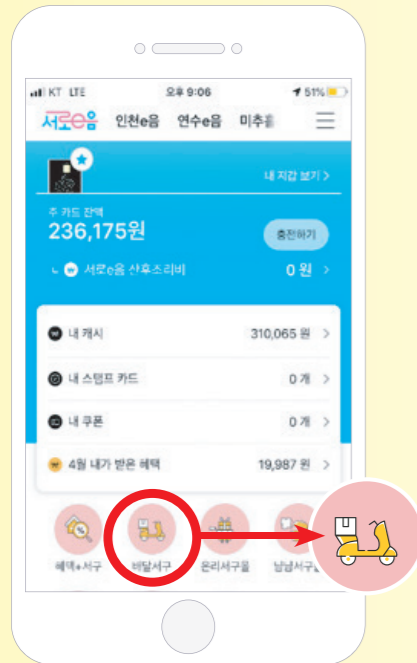

문의 서구평생학습관 ☎ 032-560-0874

 서구립도서관, 다양한 비대면 서비스

코로나19 확산으로 휴관이 길어지면서 서구립도서관이 비대면 서비스를 제공합니다. 홈페이지에서 도서를 신청한 후, 도서관 입구에서 책을 받는 'SG도서대출 예약 서비스'부터 '전자도서 서비스'와 서구청역, 검단사거리역에 설치된 '스마트 도서관 기기 대출 서비스' 등을 이용할 수 있습니다.

홈페이지 www.isssl.go.kr

 서구 내 노인복지 시설, '내 마음의 콩밭' 프로그램

서구노인복지관, 가좌노인문화센터, 검단노인복지관 등 서구 내 노인복지 시설에서는 코로나19로 야외 활동이 어려워진 노인맞춤돌봄서비스 대상 어르신들에게 콩나물 재배기와 콩을 지급하여, 수확의 기쁨을 맛보며 삶의 활력을 얻을 수 있도록 프로그램을 지원하고 있습니다.

문의 서구노인복지관 ☎ 032-582-4073

5월 1일 본격 부릉부릉 전국 첫 공공배달앱 「배달서구」

별도의 회원가입이 필요 없는 서구 전용 배달 앱 '배달서구'가 5월 1일 본격적인 서비스를 개시합니다. 다양한 혜택을 제공하니 많은 이용 바랍니다.

서로e음
배달서구의 다양한 혜택을 소개합니다.

- 1** 배달중개수수료 NO! 마케팅 비용 NO!
- 소상공인은 매출액 대비 평균 8% 비용 절감
수수료 절감 효과(월 500만 원 매출 시 40만 원)
- 2** 착한 소비도 하고! 알찬 혜택(10~22%)도 받고!
- 소상공인 부담 없는 편리한 서비스를 이용하고,
기본 캐시백에 가맹점 할인, 추가 캐시백까지
- 3** 회원가입 없이 서로e음으로 바로 사용!
- 서구지역화폐 서로e음으로 회원가입 없이 손쉽게 이용 가능
- 4** 앱에서 내 집 앞 배달점포 정보 확인 가능!
- 점포 사진, 주소, 편의 시설도 한번에 확인
- 5** 서구 소상공인도 서구민도 모두 행복!