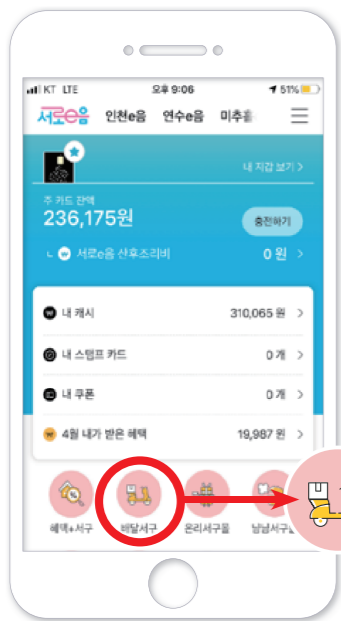

전국 첫 공공배달앱 서로e음

배달서구!!!

5월 1일 본격서비스개시!

1 배달중수수료 NO! 마케팅 비용 NO!

소상공인은 매출액 대비 평균 8% 비용절감
수수료 절감효과(월500만원매출시 40만원)

2 착한 소비도 하고! 알찬 혜택(10 ~ 22%)도 받고!

소상공인 부담없는 편리한 서비스를 이용하고,
기본캐시백에 가맹점 할인, 추가캐시백까지!

3 회원가입없이 서로e음으로 바로 사용!

서구지역화폐 서로e음으로 회원가입 없이
손쉽게 이용가능

4 앱에서 내집 앞 배달점포 정보 확인 가능!

점포사진, 주소, 편의시설도 한번에 확인 가능

배달서구 이용하고 이벤트 당첨 행운까지~

- **배달서구 이용인증** : 배달서구로 주문후 서로e음 이벤트 응모시 추첨 캐시 2만원 지급
- **퀴즈이벤트**
 - 가로세로 퀴즈 정답시 추첨 캐시 1만원 지급
 - 초성퀴즈 정답시 추가캐시 1만원