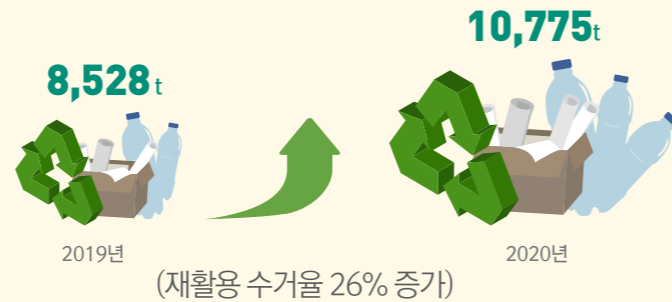

(친환경연료청소차 2배 증가)

전국 최초
LNG 연료 청소차 보급