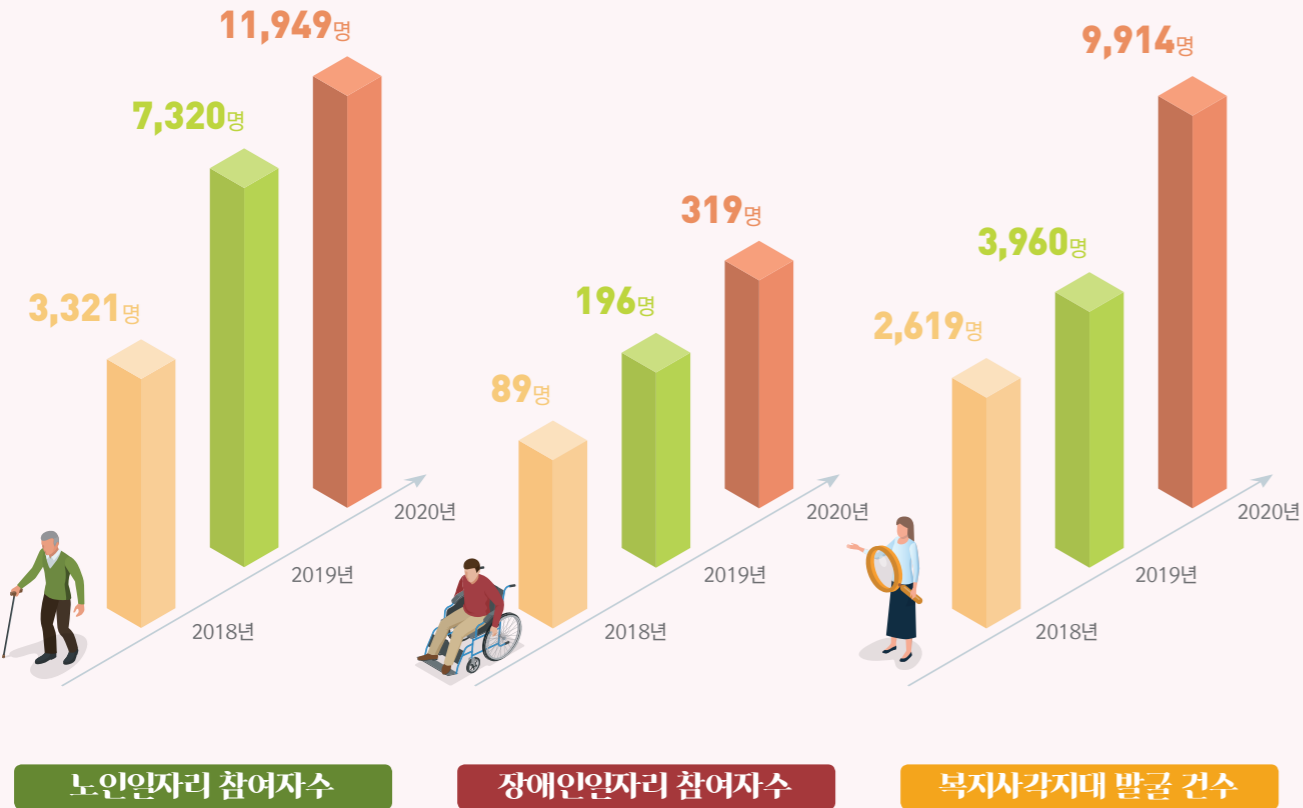

행복한 서구

“구민 한 분 한 분이 보다 행복한 삶을 영위할 수 있도록 행복지수를 높여나가겠습니다.”