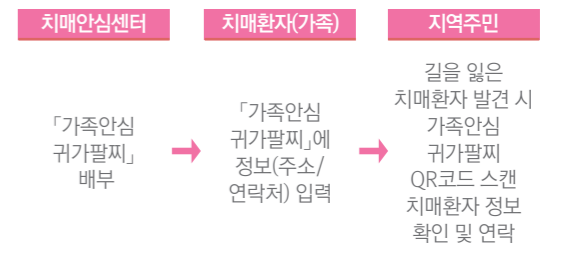

문의 감사실 감사팀

☎ 032-560-4073

치매

서구치매안심센터 치매파트너플러스(자원봉사자) 모집

모집인원 1일 2인(오전 1명, 오후 1명)

자격기준 치매에 관심 있는 주민 누구나

활동장소 서구치매안심센터

활동시간 오전 9:00 ~ 13:00(주말, 공휴일 제외) 오후 13:00 ~ 17:00

* 활동 가능한 요일/시간별 선착순 신청

활동내용 센터 방문 민원 안내, 치매관련 책자(리플릿) 제공

문의 치매돌봄과 치매관리팀

☎ 032-560-0926

치매 어르신 실종예방을 위한 「가족안심 귀가팔찌」 보급

모집인원 배회 증상 또는 실종 위험이 있는 치매 환자

지원기간 연중

비용 무료(한국치매가족협회 연계 지원)

배부장소

- 치매안심센터 : 인천 서구 봉오재3로94번길 11, 5층(가정동)
- 치매안심센터 검단분소 : 인천 서구 완정로 214, 검단건강생활지원센터 3층(금곡동)

지원내용 QR코드가 부착된 실리콘 밴드와 사용설명서 제공

이용방법

문의 치매돌봄과 치매관리팀

☎ 032-560-0926

일자리

다들 물어봐요. 장애인도 취업이 가능하냐고요?