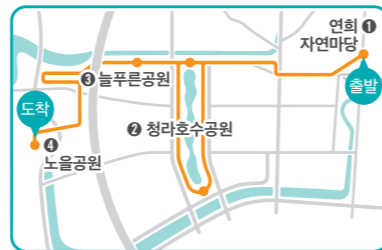

주소 서구 용두산로 156

2

청라호수공원

연희자연마당을 지나 길을 걷다 보면 어느새 청라호수공원에 발길이 닿는다. 청라국제도시를 대표하는 청라호수공원은 구민들의 생활 속 쉼이 되어주는 휴식공간이자 수변공간이다. 도시 중심을 관통하는 물길은 호수와 수로, 산과 바다로 이어져 특별한 경관을 자랑한다. 산책로와 자전거 도로가 잘 정비되어 있어 가벼운 산책과 라이딩을 즐기는 이들에게 사랑받고 있다. 더불어 깔끔하게 조성된 잔디광장은 반려견과 동반한 산책을 하기에 안성맞춤이다.

주소 서구 청라대로 204

3

늘푸른공원

이어 도착하는 늘푸른공원은 공촌천을 따라 길게 이어진 공원 중, 가장 서쪽에 있는 곳이다. 여름이면 물놀이장이 큰 인기를 끌고, 겨울이면 눈썰매 타는 아이들과 군고구마, 붕어빵을 파는 푸드 트럭이 방문해 즐거움과 따스함을 전한다. 또한 게이트볼장과 배드민턴장 등 체육시설도 마련돼 있어, 인근 주민들에게 큰 사랑을 받고 있다.

주소 서구 국제대로 29

+ 서로이음길 : 청라노을길 코스

총 거리 12 km

소요시간 3 시간

4

노을공원

청라노을길의 대미는 '노을공원'에서 마무리된다. 과거 바다와 섬이었던 곳으로 지구 내 유일한 보존 숲이 입지하여 생태적 가치가 높은 곳이다. 아래로는 심곡천이 흐르고 위로는 공촌천이 흐르는 자연 환경이 특징이며, 잔디와 피크닉장을 갖추고 있어 가족 단위로도 많이 찾는다.