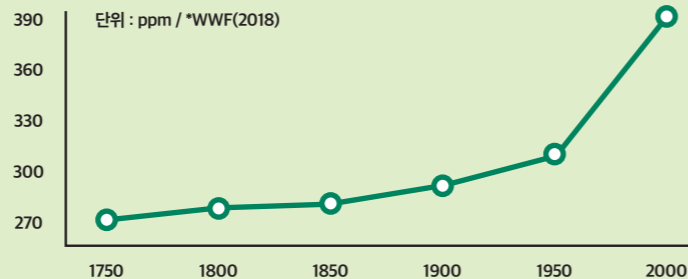

도시 평균 탄소배출량 및 에너지 소비율

인구 도시거주 비율	탄소배출량	에너지소비율
55%	75%	66%

전 세계는 도시를 중심으로 탄소배출과 에너지 사용량이 급격하게 증가하고 있다. 또한 기후변화로 인한 폭우와 홍수, 가뭄, 폭염 등 자연재해와 일회용품 등 각종 폐기물 증가로 인한 생활환경 오염은 우리의 삶과 생태계를 위협하고 있다.

도시 탄소배출 및 에너지 사용량 증가 그래프

※ '스마트 그린도시'에 대한 더욱 자세한 정보는 홈페이지를 통해 확인하실 수 있습니다.

스마트 그린도시 홈페이지 바로가기

이산화탄소 농도(CO₂)

우리나라 온실가스 배출현황

단위 : 억t(이산화탄소 환산톤) / *온실가스종합정보센터(2019)

재활용을 위한 올바른 분리배출

재활용품으로 수거된 쓰레기 중, 40%가 재활용되지 못하고 쓰레기로 버려지는 이유는 무엇일까? 바로 올바르게 분리배출 되지 않기 때문이다. '비우고, 헹구고, 분리하고, 섞지 않고' 올바르게 배출한다면 쓰레기는 반으로 줄이고 재활용품은 두 배로 늘리는 '감량'과 '재활용' 중심 자원순환 정책에 참여할 수 있다.