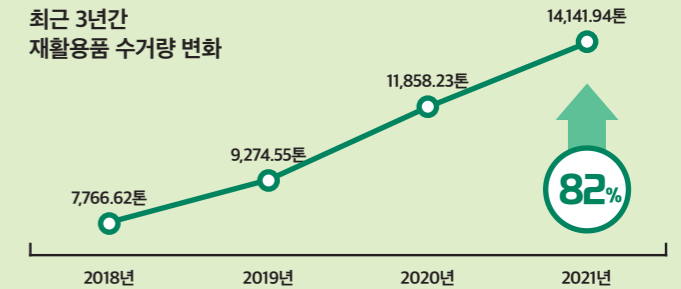

도시 평균 탄소배출량 및 에너지 소비율

인구 도시거주 비율	탄소배출량	에너지소비율
55%	75%	66%

전 세계는 도시를 중심으로 탄소배출과 에너지 사용량이 급격하게 증가하고 있다. 또한 기후변화로 인한 폭우와 홍수, 가뭄, 폭염 등 자연재해와 일회용품 등 각종 폐기물 증가로 인한 생활환경 오염은 우리의 삶과 생태계를 위협하고 있다.

도시 탄소배출 및 에너지 사용량 증가 그래프

※ '스마트 그린도시'에 대한 더욱 자세한 정보는 홈페이지를 통해 확인하실 수 있습니다.

스마트 그린도시 홈페이지 바로가기

이산화탄소 농도(CO₂)

우리나라 온실가스 배출현황

단위 : 억t(이산화탄소 환산톤) / *온실가스종합정보센터(2019)

재활용을 위한 올바른 분리배출

재활용품으로 수거된 쓰레기 중, 40%가 재활용되지 못하고 쓰레기로 버려지는 이유는 무엇일까? 바로 올바르게 분리배출 되지 않기 때문이다. '비우고, 헹구고, 분리하고, 섞지 않고' 올바르게 배출한다면 쓰레기는 반으로 줄이고 재활용품은 두 배로 늘리는 '감량'과 '재활용' 중심 자원순환 정책에 참여할 수 있다.

※ 빌라·단독·다세대 주택 및 상가주택 거주자는 소재지 동 행정복지센터에서 재활용 전용봉투를 무상으로 받아 사용할 수 있다. (신분증 지참)

함께 만들어가는 탄소중립과 스마트 그린도시 실천 방법

재활용품 수거량 '18년 대비 '21년 82% 향상

일회용기 대신 공유(다회)용기 사용

서구는 청사 내에 민원인 응대용 다회용 컵을 비치하고, 민원인 방문 시 일회용 컵 대신 다회용 컵을 이용하도록 하고 있다. 서구지역자활센터 내 식기세척 센터에서 애벌 세척부터 건조까지 전 과정을 맡아 운영함으로써 구민이 보다 안심하고 다회용 컵을 사용할 수 있다. 청사 내에서뿐만 아니라 생활 속에서도 공유(다회)용기를 사용하면 일회용품 사용을 줄이는 '스마트 그린도시' 정책에 참여할 수 있다.