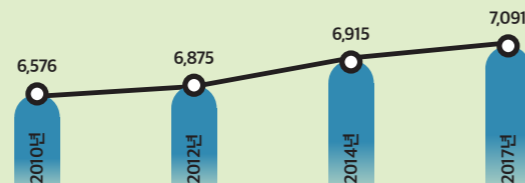

※ '스마트 그린도시'에 대한 더욱 자세한 정보는 홈페이지를 통해 확인하실 수 있습니다.

스마트 그린도시 홈페이지 바로가기

이산화탄소 농도(CO₂)

우리나라 온실가스 배출현황

단위 : 억t(이산화탄소 환산톤) / *온실가스종합정보센터(2019)

재활용을 위한 올바른 분리배출

재활용품으로 수거된 쓰레기 중, 40%가 재활용되지 못하고 쓰레기로 버려지는 이유는 무엇일까? 바로 올바르게 분리배출 되지 않기 때문이다. '비우고, 헹구고, 분리하고, 섞지 않고' 올바르게 배출한다면 쓰레기는 반으로 줄이고 재활용품은 두 배로 늘리는 '감량'과 '재활용' 중심 자원순환 정책에 참여할 수 있다.