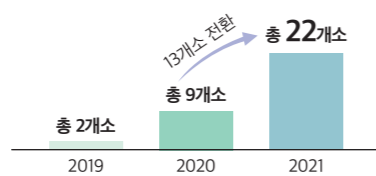

가정동	가좌동	검암동	경서동	공촌동
금곡동	당하동	대곡동	마전동	백석동
불로동	석남동	시현동	신현동	심곡동
연희동	오류동	왕길동	원당동	원상동
청라동				

주민의 자리를 다지고 소리를 높이고 권리를 지키다

'주민이 주인'이 되는 서구 주민자치회

지난 2021년, 서구는 관내 22개동 전(全)동 주민자치회 전환을 완료하며, 주민이 주인이 되는 진정한 주민자치 시대의 막을 올렸다. 주민의 자리를 다지고, 주민의 소리를 높이고, 주민의 권리를 지키기 위한 서구의 주민자치회. 그간의 성과부터 계획, 그리고 참여방법까지. 주민자치회의 모든 것을 이곳에 조명해본다.

01 2021년 주요 추진성과

2021년은 실질적 주민자치 실현을 위한 기반 구축 완성의 해였다. 22개동 전(全)동 주민자치회 완료를 시작으로 주민총회 개최를 거쳐, 지역주민의 의견이 적극 반영된 다양한 사업이 실행됐다.

22개 동 전(全)동 주민자치회 전환 완료

아라동 2022년 하반기 중 신규 구성

전체 주민 공론의 장 '주민총회' 개최

22개 동 주민자치회 온라인 주민총회 개최를 통해 마을의 문제해결을 위한 의제 발굴 및 마을 사업 결정

120 개 사업
1,068,971 천 원
시 및 구 주민참여예산 반영

전(全) 예산 과정에 주민참여

'주민자치회형' 주민참여예산 사업 실행

8 개 동 **42** 개 사업
203,103 천 원

Tip

서구의 주민자치회는?

서구의 주민자치회는 발굴부터 사업 시행까지 전(全) 과정이 주민참여로 이뤄진다. 동별 20~50명으로 구성된 주민자치회 위원들은 마을자원조사를 통해 지역에 필요한 사업을 발굴해내고 구체화한다. 이후 '주민총회'를 거쳐 사업의 필요성이 높다고 판단되면 직접 실행에 나선다.