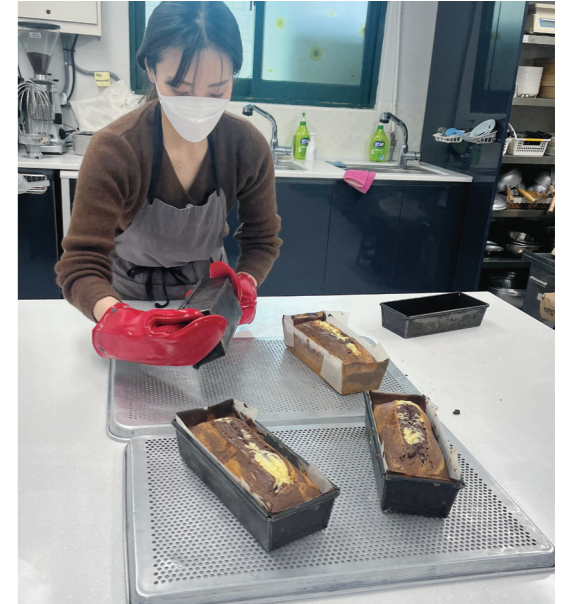

프로그램에서 만든 빵은 집으로 가져갈 수 있다.