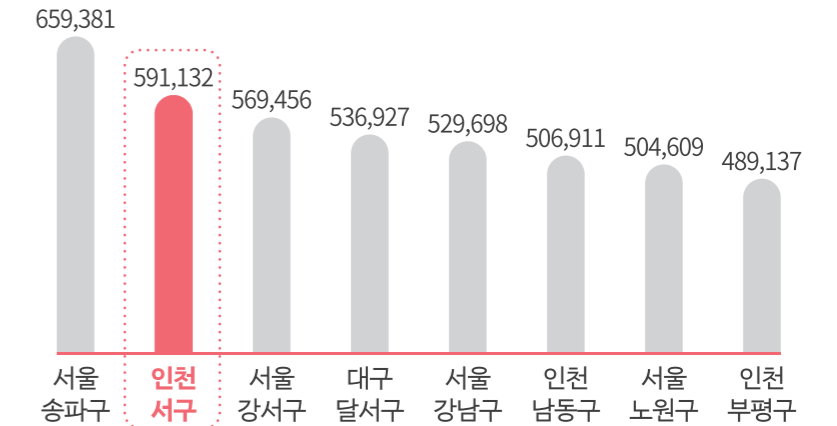

# 다시 뛰는 60만 서구 내일의 길을 찾다

**60만 서구는 기회와 열정이다!**  
원도심과 신도시가 상생 균형발전하고  
탄탄한 전략으로 힘찬 내일을 열고  
아이부터 어르신까지 모두 행복을 누리는 도시

## 지금 서구는

인천시 내륙면적 118.5m<sup>2</sup>  
**서구 1위**

자치구 인구수 591,132명  
**전국 2위** 2024년 기초자치구 인구수(68만)  
전국 1위 예상 (단위: 명)