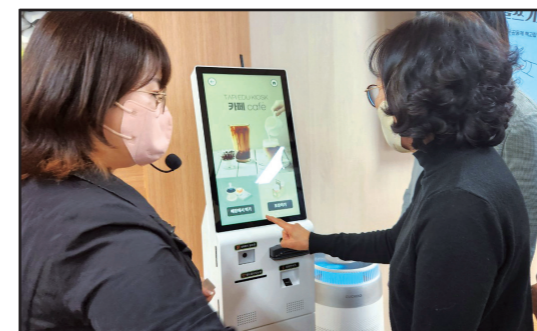

스마트폰, 키오스크 실습