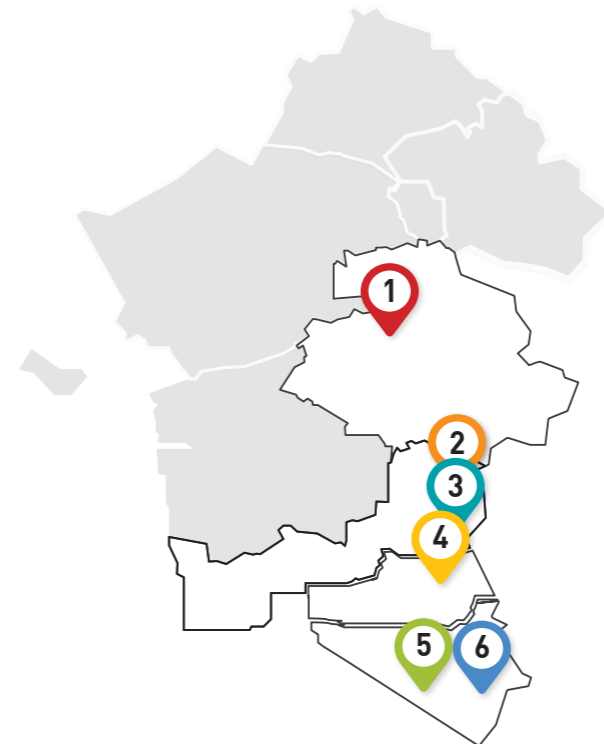

인사말

서구청장 강범석

육아 친화적 환경 조성

아빠 육아휴직 장려금 최대 450만원 지급
 인천형 출생정책 1억 i dream 시행
 어린이집·유치원 친환경 급식 지원
 영유아 발달검사 및 정서행동검사 지원
야간·휴일 아동건강지킴이 『달빛어린이병원』
 인천 7개소 중 서구 4개소 지정 운영
 유니세프 아동친화도시 인증
 소아진료 협력체계 구축
 보육·돌봄시설 확충

	국공립 어린이집	아이사랑공터
2022년	42개소	4개소
2025년	84개소	10개소

원도심 균형발전

- 경서3구역 도시개발사업**
· 경서동 124-66번지 일원
· 정주여건 개선 / 도시공간 재창출
- 가정중앙시장역-루원시티** 경관개선사업
· 가정동 498-32-510-18번지 일원
· 건물 경관개선 / 골목길환경정비 / 지중화사업
- 석남3동행복마을** 가공사업
· 석남동 322-75번지 일원 · 실터 / 공동이용시설 조성
- 인천대로주변** 재생사업 · 가정1동 / 석남1-3동 일원
어울림센터 / 거북이기지 / 체육공원 조성
- 가좌1동** 도시재생사업
· 가좌동 1401번지 일원 · **거점공간 녹색가로환경조성**
- 가재울숲 문화마을** 주거환경개선사업
· 가좌동 310번지 일원 · 도로 / 공동이용시설 조성