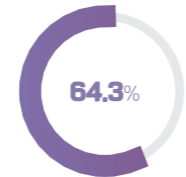

이행으로 답하다

하.서.구

- 민선8기 -

균형과 화합 위에 서구 내일을 열어가는

균형과 화합위에 내일을 열어가는 서구를 기치로 2022년 7월 출범한 **민선8기**가 3년을 맞았다. 처음의 초심을 바탕으로 한 발 한 발 흔들림 없이 더 나은 내일로 성장하는 서구의 변화를 살펴보자.

공약 추진현황

2025년 1/4분기 기준

아이 키우기 좋은 서구

사통팔달 교통중심 도시

함께 잘 사는 도시

더 건강하고 깨끗한 도시

삶이 풍요로운 도시

서구의 도약과 새로운 변화, 구민과 함께 더 나은 서구의 내일을 열어가겠습니다.

존경하는 64만 구민 여러분!

서구 발전에 아낌없는 관심과 성원을 보내주시는 여러분께 진심을 담아 감사를 전합니다.

균형과 화합 위에 내일을 열어가는 민선8기 서구가 출발한 지 어느덧 3년이 지났습니다. 살기 좋은 서구를 만들기 위해 우리 1,500여 공직자와 함께 최선의 노력을 기울여 나가고 있습니다.

구민 여러분의 협조와 격려가 있었기에 소중한 결실을 거둘 수 있었습니다.

우리 서구는 어느 때보다 중요한 시기를 지나고 있습니다.

내년 7월 1일 검단 분구에 따른 행정체제 개편이라는 중대한 과제를 앞두고, 이를 차질 없이 이행하고자 철저히 준비하고 있습니다.

균형 잡힌 도시개발도 현재 서구가 행정력을 집중하고 있는 부문입니다. 매력적인 3개의 신도시 청라국제도시-검단신도시-루원시티가 보다 편리한 인프라를 갖추어나가고 있고, 이와 함께 가좌동-석남동 등 역사성을 간직한 원도심도 도시재생사업으로 재탄생 중입니다.

앞으로의 새로운 1년은 '안심도시 서구, 미래도시 서구'라는 청사진의 남은 조각을 맞추기 위해 온 힘을 다해 달릴 것입니다.

아울러, 지난 3년 동안 그래왔듯 아동·여성·노인·장애인 등 취약 계층도 안심하고 살 수 있는 성숙한 서구를 만드는 데도 공을 들이겠습니다.

미래 잠재력이 무궁무진한 우리 서구가 앞으로도 주민 여러분의 신뢰 안에서 지속 성장할 수 있도록 여러분의 소중한 참여와 제언을 부탁드립니다.

여러분의 의견을 반영하여 일자리, 경제, 복지, 교육, 교통, 환경 등 모든 분야의 정책 실효성을 높이고 다듬어 나가겠습니다.

항상 믿음과 응원으로 함께해 주신 구민 여러분께 다시 한번 감사드리며, 구민이 변화를 체감할 수 있는 서구를 위해 더욱 힘쓰겠습니다.

구민 여러분의 일상에 늘 행운이 함께하기를 진심으로 기원합니다.

감사합니다.

공약사항 추진관련 상세한 내용은 QR코드를 통해 확인 가능합니다.

인사말

서구청장 강범석