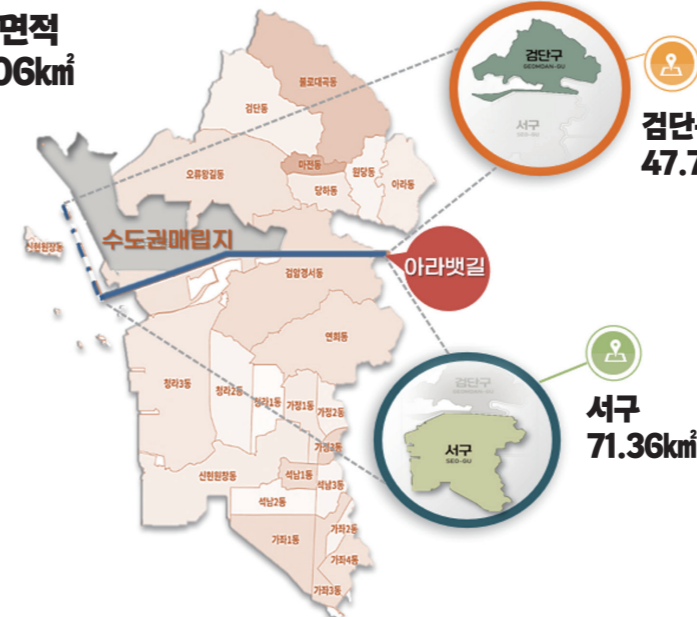

미래를 향해
나아가는
서구의 큰 변화를
알아본다

행정체제 개편, 왜 필요할까?

현재 서구는 119.06km²의 넓은 면적과 64만명이 넘는 인구를 자랑하는 광역 단위 자치구입니다. 광활한 면적에 경인 아라뱃길에 한가운데 가로 놓여 있어 신속한 행정서비스 제공에 어려움이 있고 신도시의 유아·청 소년층, 원도심의 노령층 증가 현상이 두드러져 특정 인구 구조에 따른 맞춤형 행정서비스가 요구되고 있습니다. 새로운 서구·검단구 지역에 특화된 미래지향적 성장 동력을 마련하는 것까지 더하여, 주민 불편 을 해소하고 편의를 높이기 위해 행정체제 개편을 추진하고 있습니다.

서구의 새로운 이름은?

분구와 함께 서구의 명칭 변경도 추진 중입니다. '서구'는 과거행정편의 에 따라 붙여진 단순 방위명칭으로, 지역 정체성이 부족하고 인천 중 심에 위치한 현재의 지리와의 맞지 않기 때문입니다. 서구의 정체성과 미래를 담은 새이름을 찾는 여정에 구민 여러분의 관심을 모아주세요.

인천시청 방문 기자브리핑

“ 2026년 7월, 아라뱃길을 경계로 새로운 서구·검단구가 출범하여 더 촘촘한 행정체제를 갖추고, 지역 균형발전 실현하겠습니다. ”

행정체제 개편 및 서구 명칭 변경에 대해 주민 여러분의 이해를 돕고, 함께 이야기 나누기 위한 설명회를 개최합니다!

추진일정 2025. 6. 24.(화) ~ 6. 30.(월)

추진대상 행정체제개편 후 검단구와 분리되는 서구 지역

참석대상 참여를 희망하는 지역주민

설명회 주요내용

- 행정체제개편 추진배경 및 주요 추진사항 설명
- 서구 명칭변경 추진 진행사항 설명 등

일시	장소	권역
6. 24.(화), 10:00	서구청 대회의실	검암경서동, 연희동
6. 26.(목), 10:00	가좌청소년센터	석남1~3동, 가좌1~3동
6. 27.(금), 15:00	가정1동 행정복지센터	가정1~3동, 신현원창동
6. 30.(월), 14:00	청라1동 행정복지센터	청라1~3동

전체 면적
119.06km²

검단구

검단동, 원당동, 당하동, 마전동, 아라동, 불로대곡동, 오류왕길동, 검암경서동(일부)