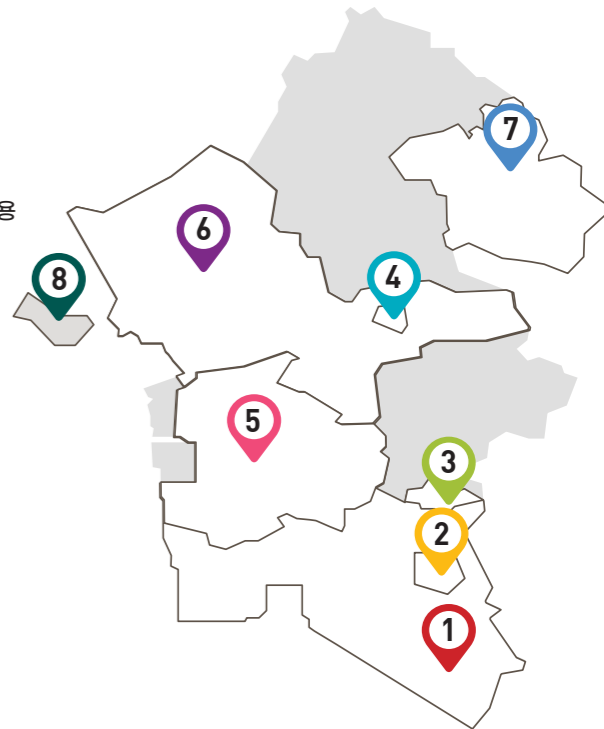

아이 키우기 좋은 서구

'어린이 안심도시 서구' 국가적인 저출산 위기속에서
 아이키우기 좋은 도시 만들기에 앞장섭니다

내 아이 키우기 좋은 도시

- 구민의 일상과 함께할 수 있는 공공도서관 인프라 확충
- 단봉늘봄도서관** / 검단신도시 공공도서관 / 스마트도서관
- 루원중학교복합시설 건립 추진
- 아동·청소년 어학당 / 도서관 / 다함께 돌봄센터 등
- 원거리 통학 및 과밀학급 해소를 위한 학교신설 추진
- 교육청, 관계기관 등 협력 및 소통창구 마련
(2025년 개교 : 초등학교 1개 / 고등학교 1개)
- 청라 청소년센터 건립 추진
- 창의융합형 미래인재 양성 도모
4차산업실 / 직업체험실 등
- 저소득층 외국어 교육지원 확대
- 서구 영어마을 정규 프로그램, 원어민 화상영어
- 민·관·학 협력을 통한 진로멘토링 사업
- 연세대·인하대 진로멘토링

단봉늘봄도서관 개관 (2025년 2월)

함께 잘사는 도시

주거환경과 문화복지 등 도시 인프라 시설 격차를 줄이기 위한
 다양각색 사업으로 서구의 매력을 높여갑니다

권역별 특화 발전 추진

- 가좌권역** 원도심재생사업
- 석남권역** 석남역 더블역세권 복합개발
- 가정권역** 주거·상업·행정복합타운
- 연희검암권역** 교통 및 비즈니스의 거점(검암역세권), 아시아드경기장활용
- 청라권역** 국제업무·금융 및 첨단산업단지, K-POP 및 대중문화의 산실
- 검단권역** 왕길도시개발, 검단2일반산업단지 강소연구특구 조성
- 검단신도시권역** 자족적 신도시, 교육행정업무 중심도시, 자원 순환형문화예술신도시
- 세어도~수도권매립지~경인 아라벳길** 생태문화 관광벨트 조성

어디든 연결되는 서구

- 서울 2호선 - 청라연장
- 서울 5호선 - 검단연장
- 서울 7호선 - 청라연장(2027.12. 부분개통)
- 서울 9호선 - 공항철도 직결
- 인천 1호선 - 검단연장(2025. 6. 개통)
- 인천 2호선 - 검단, 김포, 일산 연장

인천1호선 검단연장 개통 전 사전점검

중심도로망 구축

- ① 원당-태리간 도로개설 (25년 준공)
- ② 제3연륙교 건설 (25년 준공)
- ③ 봉수대로 도로 확장 (26년 준공)
- ④ 국지도 98호선 도로 개설 (26년 준공)
- ⑤ 인천공항고속도로 청라C 확장 (26년 준공)
- ⑥ 검단-경명간 도로 개설 (27년 준공)
- ⑦ 인천대로 일반도로화사업 (30년 준공)

IoT기반 『약취&미세먼지 통합관제센터』

실시간 대기오염측정차량 운영

편안한 휴식, 공원 조성

검단 17호 공원 조성 테마힐링로드 생태놀이터

공원환경개선 맨발산책로 18개소 / 물놀이장 10개소

가현산 진달래 식재 수도권 최대 진달래축제

봉오대로 중앙녹지 관문정원(GATE GAEDEN) 조성

도시바람길숲 조성 서곶로(완정사거리~검단신도시 전), 검단로(검단 4교 교차점~왕길역)