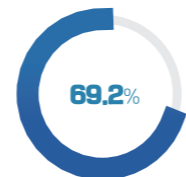

구청장 공약사항 보고회

공약 추진현황

2025년 1/4분기 기준

아이 키우기 좋은 서구

사통팔달 교통중심 도시

함께 잘 사는 도시

더 건강하고 깨끗한 도시

삶이 풍요로운 도시