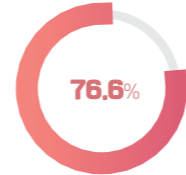

구청장 공약사항 보고회

공약 추진현황

2025년 1/4분기 기준

아이 키우기 좋은 서구

사통팔달 교통중심 도시

함께 잘 사는 도시

더 건강하고 깨끗한 도시

삶이 풍요로운 도시