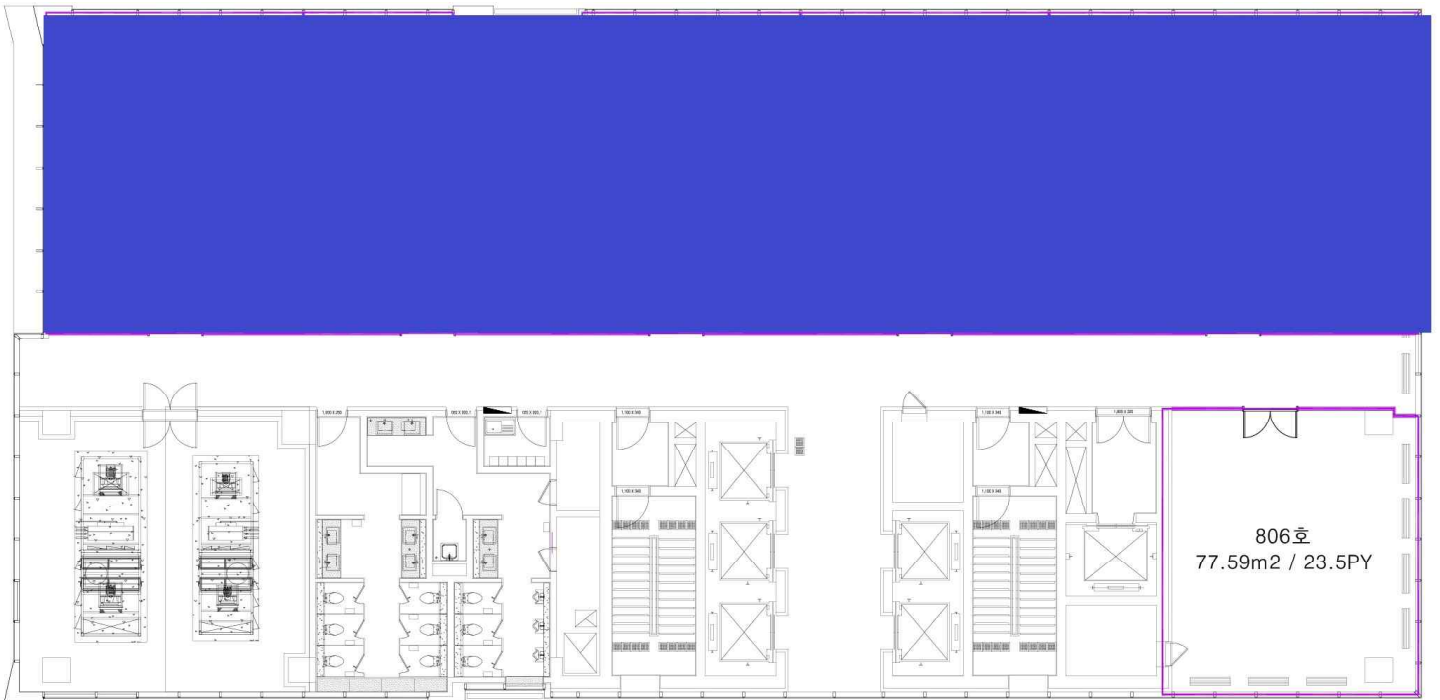

변경안- 8F 사무실 544.47M2

8층.jpg
(2109 X 1493)

14층 사무실 554.38M2

14층.jpg
(2119 X 1565)

2102호

81.22m²

21F 실별구획도 - 554.38M2
SCALE = 1/150

2102 .jpg
(1077 X 651)